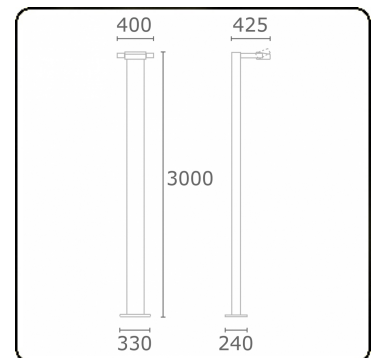

Gardo-1
35.01194-9905

Armatuurgegevens

Montage	Grond
Lichtuittreding	Direct
Afscherming	Glas
Beschermingsgraad	IP 54
Behuizing	Aluminium
Afwerking	RAL 9011 grafietzwart structuur
Keurmerken	CE, ISO 9001

Elektrische Gegevens

Veiligheidsklasse	I
Voeding	230V
Voorschakelapparaat	Stroomvoeding

Lampgegevens

Lamptype	LED 4000K
Wattage	24W
Bruto lichtstroom	2560
Armatuur vermogen	29W
Aantal	1
Levensduur LED module	L80/B10 = 50000h
Kleurtolerantie	MacAdam 3
CRI	85

Lichttechnische gegevens

CIE Fluxcode	53 83 97 99 73

Opmerkingen

inclusief aansluitdeur met zekering - TC-D en LED met gezandstraald glas, andere lichtbronnen met helder glas

ENERGY

Verrijgbaar op aanvraag.

Disponible sur demande.

Available on request.

Auf Anfrage.

WXYZ
kWh/1000h

MULTILINE®

2019/2015