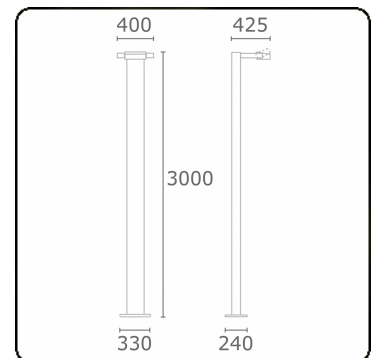

Gardo-1
35.01194-9905

Armaturegegevens

Montage	Grond
Lichtuittreding	Direct
Afscherming	Glas
Beschermingsgraad	IP 54
Behuizing	Aluminium
Afwerking	RAL 9011 grafietzwart structuur
Keurmerken	CE, ISO 9001

Elektrische Gegevens

Veiligheidsklasse	I
Voeding	230V
Voorschakelapparaat	Stroomvoeding

Lampgegevens

Lamptype	LED 4000K
Wattage	24W
Bruto lichtstroom	2560
Armatuur vermogen	29W
Aantal	1
Levensduur LED module	L80/B10 = 50000h
Kleurtolerantie	MacAdam 3
CRI	85

Lichttechnische gegevens

CIE Fluxcode	53 83 97 99 73

Opmerkingen

inclusief aansluitdeur met zekering - TC-D en LED met gezandstraald glas, andere lichtbronnen met helder glas

ENERGY

Verrijgbaar op aanvraag.

Disponible sur demande.

Available on request.

Auf Anfrage.

WXYZ
kWh/1000h

MULTILINE®

2019/2015