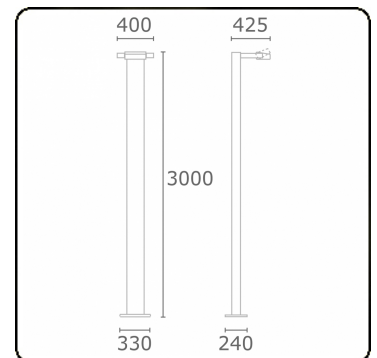

Gardo-1
35.01194-9905

Leuchtdaten

Montage	Boden
Lichtaustritt	Direkt
Leuchten Abdeckung	Glas
Schutzgrad	IP 54
Gehäuse	Aluminium
Verarbeitung	RAL 9011 graphitschwarz struktur
Prüfzeichen	CE, ISO 9001

Elektrische Eigenschaften

Schutzklasse	I
Einspeisung	230V
Vorschaltgerät	Treiber/Stromgesteuert

Lampeneigenschaften

Lamptyp	LED 4000K
Wattleistung	24W
Brutto Lichtstrom	2560
Lichtleistung Leuchte	29W
Anzahl	1
Lebensdauer LED Modul	L80/B10 = 50000h
Farbtoleranz	MacAdam 3
CRI	85

Lichttechnische Daten

CIE Fluxcode	53 83 97 99 73

Bemerkungen

inklusive Anschlussstür mit Sicherung - TC-D und LED mit sandgestrahltem Glas, übrige Leuchtmittel mit klarem Glas

ENERGY

Verrijgbaar op aanvraag.

Disponible sur demande.

Available on request.

Auf Anfrage.

WXYZ
kWh/1000h

MULTILINE®

2019/2015