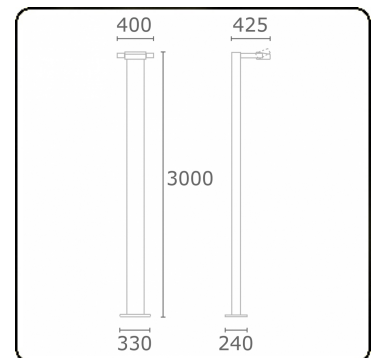

Gardo-1
35.01193-9906

Armaturegegevens

Montage	Grond
Lichtuittreding	Direct
Afscherming	Glas
Beschermingsgraad	IP 54
Behuizing	Aluminium
Afwerking	RAL 9006 blank aluminiumkleurig structuur
Keurmerken	CE, ISO 9001

Elektrische Gegevens

Veiligheidsklasse	I
Voeding	230V
Voorschakelapparaat	Stroomvoeding

Lampgegevens

Lamptype	LED 3000K
Wattage	24W
Bruto lichtstroom	2440
Armatuur vermogen	29W
Aantal	1
Levensduur LED module	L80/B10 = 50000h
Kleurtolerantie	MacAdam 3
CRI	85

Lichttechnische gegevens

CIE Fluxcode	53 83 97 99 73

Opmerkingen

inclusief aansluitdeur met zekering - TC-D en LED met gezandstraald glas, andere lichtbronnen met helder glas

ENERGY

Verrijgbaar op aanvraag.

Disponible sur demande.

Available on request.

Auf Anfrage.

WXYZ
kWh/1000h

MULTILINE®

2019/2015