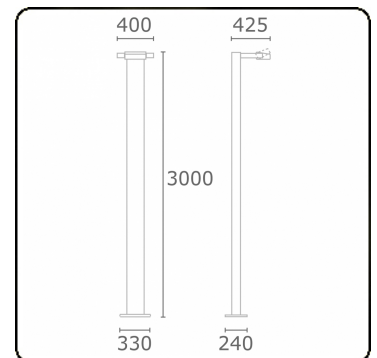

Gardo-1
35.01193-9906

Leuchtdaten

Montage	Boden
Lichtaustritt	Direkt
Leuchten Abdeckung	Glas
Schutzgrad	IP 54
Gehäuse	Aluminium
Verarbeitung	RAL 9006 weissaluminium struktur
Prüfzeichen	CE, ISO 9001

Elektrische Eigenschaften

Schutzklasse	I
Einspeisung	230V
Vorschaltgerät	Treiber/Stromgesteuert

Lampeneigenschaften

Lamptyp	LED 3000K
Wattleistung	24W
Brutto Lichtstrom	2440
Lichtleistung Leuchte	29W
Anzahl	1
Lebensdauer LED Modul	L80/B10 = 50000h
Farbtoleranz	MacAdam 3
CRI	85

Lichttechnische Daten

CIE Fluxcode	53 83 97 99 73

Bemerkungen

inklusive Anschlussstür mit Sicherung - TC-D und LED mit sandgestrahltem Glas, übrige Leuchtmittel mit klarem Glas

ENERGY

Verrijgbaar op aanvraag.

Disponible sur demande.

Available on request.

Auf Anfrage.

WXYZ
kWh/1000h

MULTILINE®

2019/2015