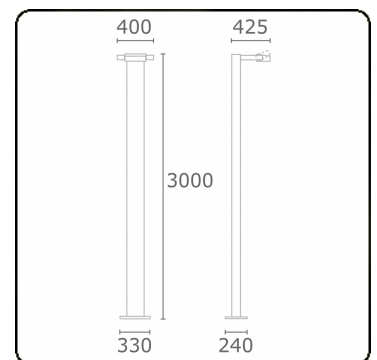

Gardo-1
35.01194-9906

Armaturegegevens

Montage	Grond
Lichtuittreding	Direct
Afscherming	Glas
Beschermingsgraad	IP 54
Behuizing	Aluminium
Afwerking	RAL 9006 blank aluminiumkleurig structuur
Keurmerken	CE, ISO 9001

Elektrische Gegevens

Veiligheidsklasse	I
Voeding	230V
Voorschakelapparaat	Stroomvoeding

Lampgegevens

Lamptype	LED 4000K
Wattage	24W
Bruto lichtstroom	2560
Armatuur vermogen	29W
Aantal	1
Levensduur LED module	L80/B10 = 50000h
Kleurtolerantie	MacAdam 3
CRI	85

Lichttechnische gegevens

CIE Fluxcode	53 83 97 99 73

Opmerkingen

inclusief aansluitdeur met zekering - TC-D en LED met gezandstraald glas, andere lichtbronnen met helder glas

ENERGY

Verrijgbaar op aanvraag.

Disponible sur demande.

Available on request.

Auf Anfrage.

WXYZ
kWh/1000h

MULTILINE®

2019/2015