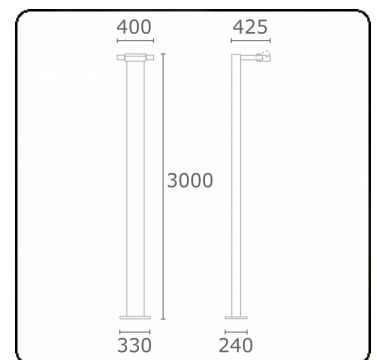

Gardo-1
35.01194-9906

Leuchtdaten

Montage	Boden
Lichtaustritt	Direkt
Leuchten Abdeckung	Glas
Schutzgrad	IP 54
Gehäuse	Aluminium
Verarbeitung	RAL 9006 weissaluminium struktur
Prüfzeichen	CE, ISO 9001

Elektrische Eigenschaften

Schutzklasse	I
Einspeisung	230V
Vorschaltgerät	Treiber/Stromgesteuert

Lampeneigenschaften

Lamptyp	LED 4000K
Wattleistung	24W
Brutto Lichtstrom	2560
Lichtleistung Leuchte	29W
Anzahl	1
Lebensdauer LED Modul	L80/B10 = 50000h
Farbtoleranz	MacAdam 3
CRI	85

Lichttechnische Daten

CIE Fluxcode	53 83 97 99 73

Bemerkungen

inklusive Anschlussstür mit Sicherung - TC-D und LED mit sandgestrahltem Glas, übrige Leuchtmittel mit klarem Glas

ENERGY

Verrijgbaar op aanvraag.

Disponible sur demande.

Available on request.

Auf Anfrage.

WXYZ
kWh/1000h

MULTILINE®

2019/2015