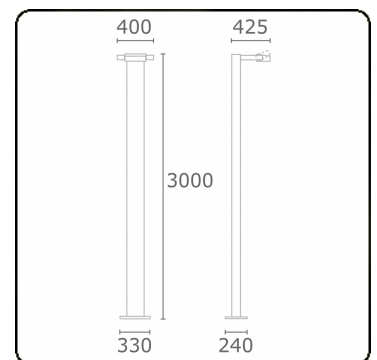

**Gardo-1**  
35.01193-9910

**Caractéristiques de l'armature**

Montage	Fond
Diffusion lumineuse	Direct
Couverture pour armatures	Verre
Degré de protection	IP 54
Matériel	Aluminium
Finition	RAL 9016 blanc signalisation texturé
Certifications	CE, ISO 9001

**Caractéristiques électriques**

Classe électrique	I
Alimentation	230V
Ballast	Alimentation par le courant

**Caractéristiques des lampes**

Type de lampe	LED 3000K
Wattage	24W
Flux lumineux brut	2440
Luminaire puissance	29W
Nombre	1
Durée de vie module LED	L80/B10 = 50000h
Tolérance de couleur	MacAdam 3
CRI	85

**Caractéristiques photométriques**

Code flux CIE	53 83 97 99 73
---------------	----------------

**Remarques**

porte accès avec coupe-circuit inclus - TC-D et LED avec verre sablé, autres lampes avec verre claire