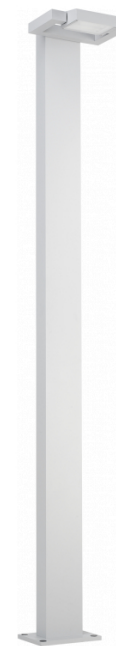

**Gardo-1**  
35.01193-9910

**Caractéristiques de l'armature**

Montage	Fond
Diffusion lumineuse	Direct
Couverture pour armatures	Verre
Degré de protection	IP 54
Matériel	Aluminium
Finition	RAL 9016 blanc signalisation texturé
Certifications	CE, ISO 9001

**Caractéristiques électriques**

Classe électrique	I
Alimentation	230V
Ballast	Alimentation par le courant

**Caractéristiques des lampes**

Type de lampe	LED 3000K
Wattage	24W
Flux lumineux brut	2440
Luminaire puissance	29W
Nombre	1
Durée de vie module LED	L80/B10 = 50000h
Tolérance de couleur	MacAdam 3
CRI	85

**Caractéristiques photométriques**

Code flux CIE	53 83 97 99 73
---------------	----------------

**Remarques**

porte accès avec coupe-circuit inclus - TC-D et LED avec verre sablé, autres lampes avec verre claire