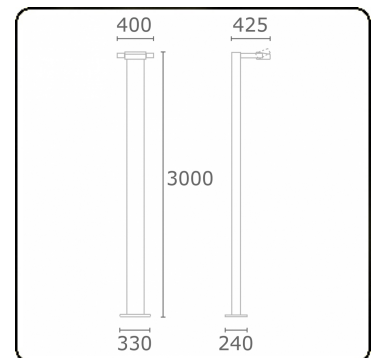

**Gardo-1**  
35.01194-9910

**Armaturegegevens**

Montage	Grond
Lichtuittreding	Direct
Afscherming	Glas
Beschermingsgraad	IP 54
Behuizing	Aluminium
Afwerking	RAL 9016 verkeerswit structuur
Keurmerken	CE, ISO 9001

**Elektrische Gegevens**

Veiligheidsklasse	I
Voeding	230V
Voorschakelapparaat	Stroomvoeding

**Lampgegevens**

Lamptype	LED 4000K
Wattage	24W
Bruto lichtstroom	2560
Armatuur vermogen	29W
Aantal	1
Levensduur LED module	L80/B10 = 50000h
Kleurtolerantie	MacAdam 3
CRI	85

**Lichttechnische gegevens**

CIE Fluxcode	53 83 97 99 73
--------------	----------------

**Opmerkingen**

inclusief aansluitdeur met zekering - TC-D en LED met gezandstraald glas, andere lichtbronnen met helder glas