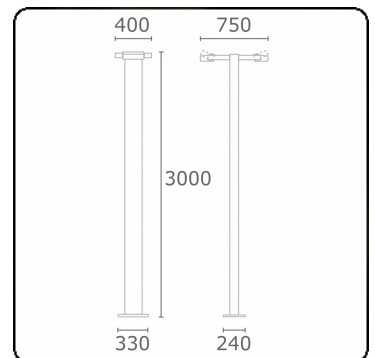

Gardo-2
35.01293-9905

Armaturegegevens

Montage	Grond
Lichtuittreding	Direct
Afscherming	Glas
Beschermingsgraad	IP 54
Behuizing	Aluminium
Afwerking	RAL 9011 grafietzwart structuur
Keurmerken	CE, ISO 9001

Elektrische Gegevens

Veiligheidsklasse	I
Voeding	230V
Voorschakelapparaat	Stroomvoeding

Lampgegevens

Lamptype	LED 3000K
Wattage	24W
Bruto lichtstroom	4880
Armatuur vermogen	2x29W
Aantal	2
Levensduur LED module	L80/B10 = 50000h
Kleurtolerantie	MacAdam 3
CRI	85

Lichttechnische gegevens

CIE Fluxcode	53 83 97 99 73

Opmerkingen

inclusief aansluitdeur met zekering - TC-D en LED met gezandstraald glas, andere lichtbronnen met helder glas

ENERGY

Verrijgbaar op aanvraag.

Disponible sur demande.

Available on request.

Auf Anfrage.

WXYZ
kWh/1000h

MULTILINE®

2019/2015