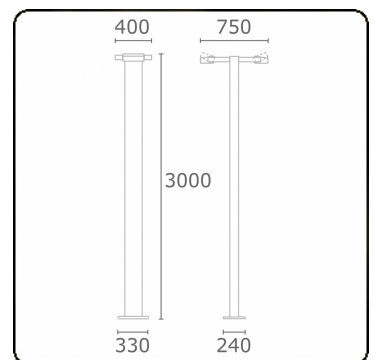

**Gardo-2**  
35.01293-9905

**Caractéristiques de l'armature**

Montage	Fond
Diffusion lumineuse	Direct
Couverture pour armatures	Verre
Degré de protection	IP 54
Matériel	Aluminium
Finition	RAL 9011 noir graphite texturé
Certifications	CE, ISO 9001

**Caractéristiques électriques**

Classe électrique	I
Alimentation	230V
Ballast	Alimentation par le courant

**Caractéristiques des lampes**

Type de lampe	LED 3000K
Wattage	24W
Flux lumineux brut	4880
Luminaire puissance	2x29W
Nombre	2
Durée de vie module LED	L80/B10 = 50000h
Tolérance de couleur	MacAdam 3
CRI	85

**Caractéristiques photométriques**

Code flux CIE	53 83 97 99 73
---------------	----------------

**Remarques**

porte accès avec coupe-circuit inclus - TC-D et LED avec verre sablé, autres lampes avec verre claire