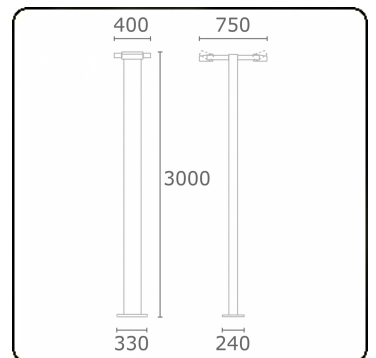

**Gardo-2**  
35.01294-9905

**Armaturegegevens**

Montage	Grond
Lichtuittreding	Direct
Afscherming	Glas
Beschermingsgraad	IP 54
Behuizing	Aluminium
Afwerking	RAL 9011 grafietzwart structuur
Keurmerken	CE, ISO 9001

**Elektrische Gegevens**

Veiligheidsklasse	I
Voeding	230V
Voorschakelapparaat	Stroomvoeding

**Lampgegevens**

Lamptype	LED 4000K
Wattage	24W
Bruto lichtstroom	5120
Armatuur vermogen	2x29W
Aantal	2
Levensduur LED module	L80/B10 = 50000h
Kleurtolerantie	MacAdam 3
CRI	85

**Lichttechnische gegevens**

CIE Fluxcode	53 83 97 99 73
--------------	----------------

**Opmerkingen**

inclusief aansluitdeur met zekering - TC-D en LED met gezandstraald glas, andere lichtbronnen met helder glas