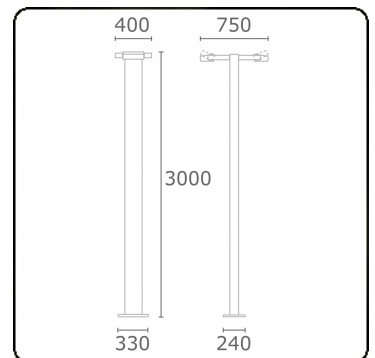

Gardo-2
35.01294-9905

Armaturegegevens

Montage	Grond
Lichtuittreding	Direct
Afscherming	Glas
Beschermingsgraad	IP 54
Behuizing	Aluminium
Afwerking	RAL 9011 grafietzwart structuur
Keurmerken	CE, ISO 9001

Elektrische Gegevens

Veiligheidsklasse	I
Voeding	230V
Voorschakelapparaat	Stroomvoeding

Lampgegevens

Lamptype	LED 4000K
Wattage	24W
Bruto lichtstroom	5120
Armatuur vermogen	2x29W
Aantal	2
Levensduur LED module	L80/B10 = 50000h
Kleurtolerantie	MacAdam 3
CRI	85

Lichttechnische gegevens

CIE Fluxcode	53 83 97 99 73

Opmerkingen

inclusief aansluitdeur met zekering - TC-D en LED met gezandstraald glas, andere lichtbronnen met helder glas

ENERGY

Verrijgbaar op aanvraag.

Disponible sur demande.

Available on request.

Auf Anfrage.

WXYZ
kWh/1000h

MULTILINE®

2019/2015