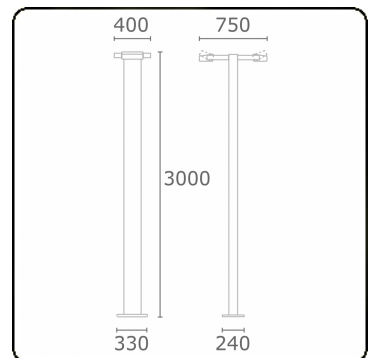

**Gardo-2**  
35.01294-9905

**Leuchtdaten**

Montage	Boden
Lichtaustritt	Direkt
Leuchten Abdeckung	Glas
Schutzgrad	IP 54
Gehäuse	Aluminium
Verarbeitung	RAL 9011 graphitschwarz struktur
Prüfzeichen	CE, ISO 9001

**Lichttechnische Daten**

CIE Fluxcode	53 83 97 99 73
--------------	----------------

**Bemerkungen**

inklusive Anschlussstür mit Sicherung - TC-D und LED mit sandgestrahltem Glas, übrige Leuchtmittel mit klarem Glas