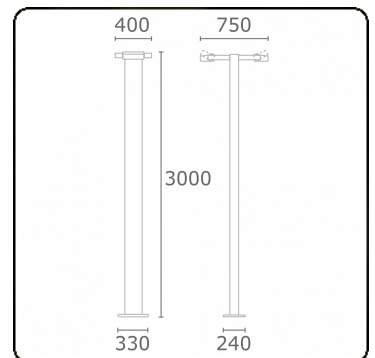

Lichttechnische gegevens

CIE Fluxcode	53 83 97 99 73

Opmerkingen

inclusief aansluitdeur met zekering - TC-D en LED met gezandstraald glas, andere lichtbronnen met helder glas

ENERGY

Verrijgbaar op aanvraag.

Disponible sur demande.

Available on request.

Auf Anfrage.

WXYZ
kWh/1000h

MULTILINE®

2019/2015