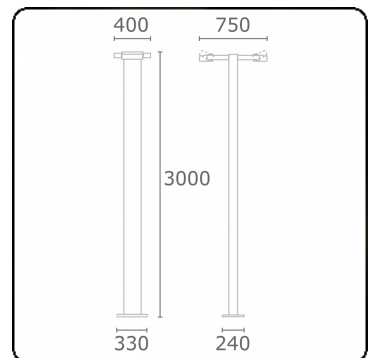

Lichttechnische gegevens

CIE Fluxcode	53 83 97 99 73

Opmerkingen

inclusief aansluitdeur met zekering - TC-D en LED met gezandstraald glas, andere lichtbronnen met helder glas

ENERGY

Verrijgbaar op aanvraag.

Disponible sur demande.

Available on request.

Auf Anfrage.

WXYZ
kWh/1000h

MULTILINE®

2019/2015