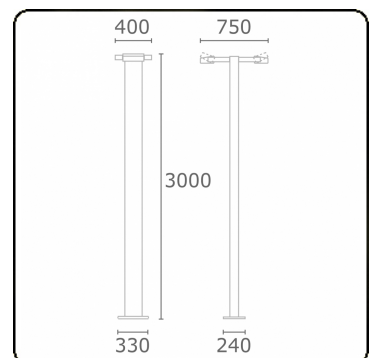

Lichttechnische gegevens

CIE Fluxcode	53 83 97 99 73

Opmerkingen

inclusief aansluitdeur met zekering - TC-D en LED met gezandstraald glas, andere lichtbronnen met helder glas

ENERGY

Verrijgbaar op aanvraag.

Disponible sur demande.

Available on request.

Auf Anfrage.

WXYZ
kWh/1000h

MULTILINE®

2019/2015