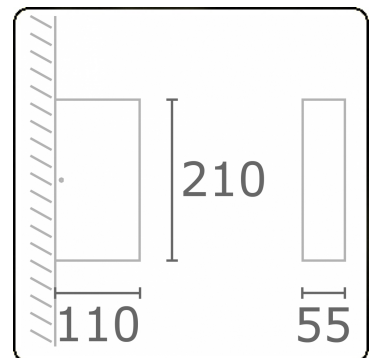

Linea
35.60729-9905

Armatuurgegevens

Lichtuittreding	Direct
Afscherming	Glas
Beschermingsgraad	IP 65
Behuizing	Aluminium
Afwerking	RAL 9011 grafietzwart structuur
Keurmerken	CE, ISO 9001

Elektrische Gegevens

Veiligheidsklasse	I
Voeding	230V
Voorschakelapparaat	Stroomvoeding

Lampgegevens

Lamptype	LED 3000K
Wattage	3W
Bruto lichtstroom	305
Armatuur vermogen	6W
Aantal	1
Levensduur LED module	L80/B10 = 50000h
Kleurtolerantie	MacAdam 3
CRI	85

Lichttechnische gegevens

CIE Fluxcode	73 94 99 100 79

Opmerkingen

directe of indirecte lichtuitstraling

ENERGY

Verrijgbaar op aanvraag.

Disponible sur demande.

Available on request.

Auf Anfrage.

WXYZ
kWh/1000h

MULTILINE®

2019/2015