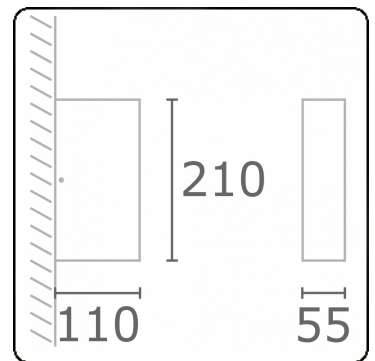

Linea
35.60729-9905

Leuchtdaten

Lichtaustritt	Direkt
Leuchten Abdeckung	Glas
Schutzgrad	IP 65
Gehäuse	Aluminium
Verarbeitung	RAL 9011 graphitschwarz struktur
Prüfzeichen	CE, ISO 9001

Elektrische Eigenschaften

Schutzklasse	I
Einspeisung	230V
Vorschaltgerät	Treiber/Stromgesteuert

Lampeneigenschaften

Lamptyp	LED 3000K
Wattleistung	3W
Brutto Lichtstrom	305
Lichtleistung Leuchte	6W
Anzahl	1
Lebensdauer LED Modul	L80/B10 = 50000h
Farbtoleranz	MacAdam 3
CRI	85

Lichttechnische Daten

CIE Fluxcode	73 94 99 100 79

Bemerkungen

direkte oder indirekte Lichtausstrahlung

ENERGY

Verrijgbaar op aanvraag.

Disponible sur demande.

Available on request.

Auf Anfrage.

WXYZ
kWh/1000h

MULTILINE®

2019/2015