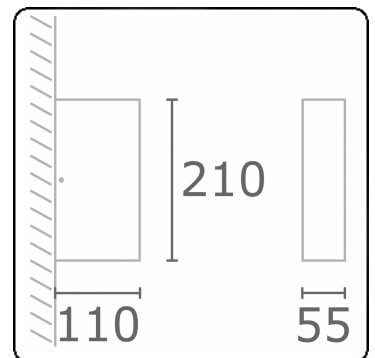

Linea
35.60729-9906

Armatuurgegevens

Lichtuittreding	Direct
Afscherming	Glas
Beschermingsgraad	IP 65
Behuizing	Aluminium
Afwerking	RAL 9006 blank aluminiumkleurig structuur
Keurmerken	CE, ISO 9001

Elektrische Gegevens

Veiligheidsklasse	I
Voeding	230V
Voorschakelapparaat	Stroomvoeding

Lampgegevens

Lamptype	LED 3000K
Wattage	3W
Bruto lichtstroom	305
Armatuur vermogen	6W
Aantal	1
Levensduur LED module	L80/B10 = 50000h
Kleurtolerantie	MacAdam 3
CRI	85

Lichttechnische gegevens

CIE Fluxcode	73 94 99 100 79

Opmerkingen

directe of indirecte lichtuitstraling

Deze armatuur bevat ingebouwde LED-Lampen.

LED

In de armatuur kunnen de lampen niet worden vervangen.

MULTILINE®

35.60729-9906

874/2012