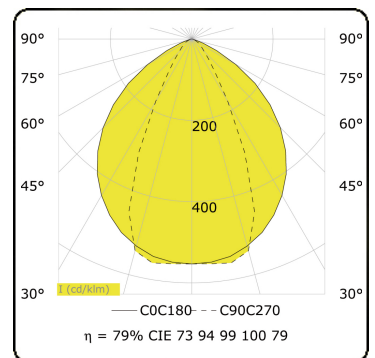

Linea
35.60729-9906

Armatuurgegevens

Lichtuittreding	Direct
Afscherming	Glas
Beschermingsgraad	IP 65
Behuizing	Aluminium
Afwerking	RAL 9006 blank aluminiumkleurig structuur
Keurmerken	CE, ISO 9001

Elektrische Gegevens

Veiligheidsklasse	I
Voeding	230V
Voorschakelapparaat	Stroomvoeding

Lampgegevens

Lamptype	LED 3000K
Wattage	3W
Bruto lichtstroom	305
Armatuur vermogen	6W
Aantal	1
Levensduur LED module	L80/B10 = 50000h
Kleurtolerantie	MacAdam 3
CRI	85

Lichttechnische gegevens

CIE Fluxcode	73 94 99 100 79

Opmerkingen

directe of indirecte lichtuitstraling

Deze armatuur bevat ingebouwde LED-Lampen.

LED

In de armatuur kunnen de lampen niet worden vervangen.

MULTILINE®

35.60729-9906

874/2012