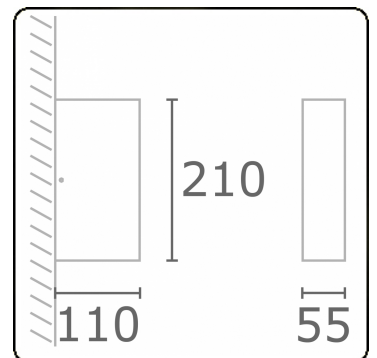

Lichttechnische Daten

CIE Fluxcode	73 94 99 100 79

Bemerkungen

direkte oder indirekte Lichtausstrahlung

Diese Leuchte enthält eingebaute LED-Lampen.

LED

Die Lampen können in der Leuchte nicht ausgetauscht werden.

MULTILINE®

35.60729-9906

874/2012