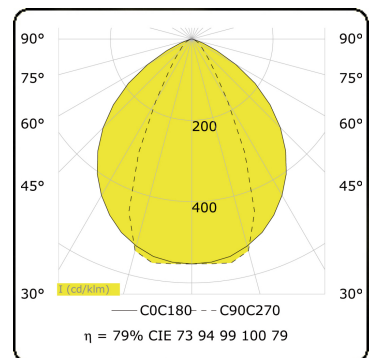

Lichttechnische Daten

CIE Fluxcode	73 94 99 100 79

Bemerkungen

direkte oder indirekte Lichtausstrahlung

Diese Leuchte enthält eingebaute LED-Lampen.

LED

Die Lampen können in der Leuchte nicht ausgetauscht werden.

MULTILINE®

35.60729-9906

874/2012