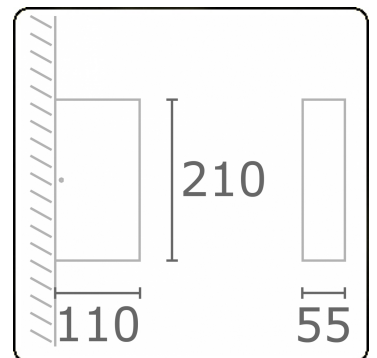

Linea
35.60729-9910

Armatuurgegevens

Lichtuittreding	Direct
Afscherming	Glas
Beschermingsgraad	IP 65
Behuizing	Aluminium
Afwerking	RAL 9016 verkeerswit structuur
Keurmerken	CE, ISO 9001

Elektrische Gegevens

Veiligheidsklasse	I
Voeding	230V
Voorschakelapparaat	Stroomvoeding

Lampgegevens

Lamptype	LED 3000K
Wattage	3W
Bruto lichtstroom	305
Armatuur vermogen	6W
Aantal	1
Levensduur LED module	L80/B10 = 50000h
Kleurtolerantie	MacAdam 3
CRI	85

Lichttechnische gegevens

CIE Fluxcode	73 94 99 100 79

Opmerkingen

directe of indirecte lichtuitstraling

ENERGY

Verrijgbaar op aanvraag.

Disponible sur demande.

Available on request.

Auf Anfrage.

WXYZ
kWh/1000h

MULTILINE®

2019/2015