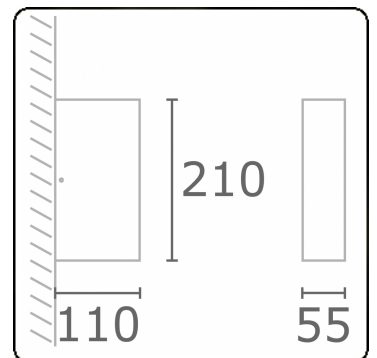

Linea
35.60729-9910

Leuchtdaten

Lichtaustritt	Direkt
Leuchten Abdeckung	Glas
Schutzgrad	IP 65
Gehäuse	Aluminium
Verarbeitung	RAL 9016 verkehrsweiss struktur
Prüfzeichen	CE, ISO 9001

Elektrische Eigenschaften

Schutzklasse	I
Einspeisung	230V
Vorschaltgerät	Treiber/Stromgesteuert

Lampeneigenschaften

Lamptyp	LED 3000K
Wattleistung	3W
Brutto Lichtstrom	305
Lichtleistung Leuchte	6W
Anzahl	1
Lebensdauer LED Modul	L80/B10 = 50000h
Farbtoleranz	MacAdam 3
CRI	85

Lichttechnische Daten

CIE Fluxcode	73 94 99 100 79

Bemerkungen

direkte oder indirekte Lichtausstrahlung

ENERGY

Verrijgbaar op aanvraag.

Disponible sur demande.

Available on request.

Auf Anfrage.

WXYZ
kWh/1000h

MULTILINE®

2019/2015