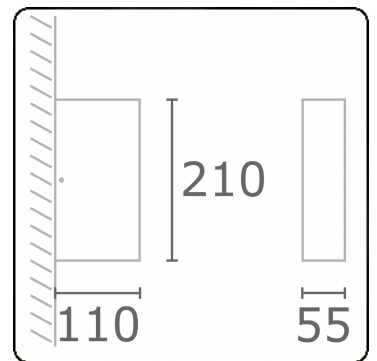

Lichttechnische gegevens

CIE Fluxcode	73 94 99 50 79

Opmerkingen

direct/indirecte lichtuitstraling

ENERGY

Verrijgbaar op aanvraag.

Disponible sur demande.

Available on request.

Auf Anfrage.

WXYZ
kWh/1000h

MULTILINE®

2019/2015