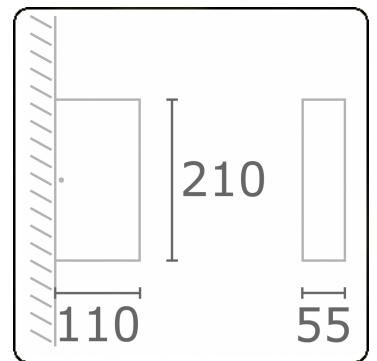

Lichttechnische Daten

CIE Fluxcode	73 94 99 50 79

Bemerkungen

direkt/indirekte Lichtausstrahlung

ENERGY

Verrijgbaar op aanvraag.

Disponible sur demande.

Available on request.

Auf Anfrage.

WXYZ
kWh/1000h

MULTILINE®

2019/2015