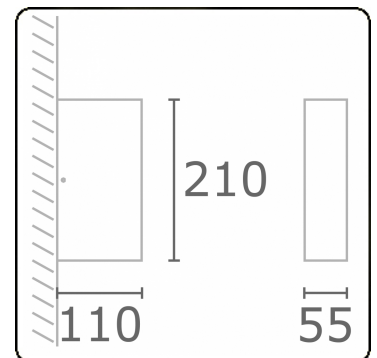

Lichttechnische Daten

CIE Fluxcode	73 94 99 50 79

Bemerkungen

direkt/indirekte Lichtausstrahlung

ENERGY

Verrijgbaar op aanvraag.

Disponible sur demande.

Available on request.

Auf Anfrage.

WXYZ
kWh/1000h

MULTILINE®

2019/2015