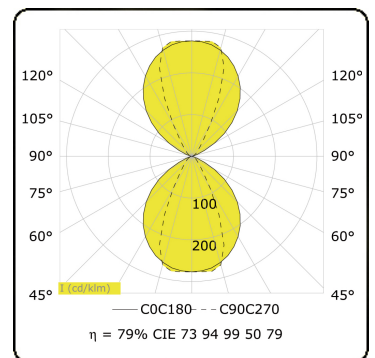

Lichttechnische Daten

CIE Fluxcode	73 94 99 50 79

Bemerkungen

direkt/indirekte Lichtausstrahlung

Diese Leuchte enthält eingebaute LED-Lampen.

LED

Die Lampen können in der Leuchte nicht ausgetauscht werden.

MULTILINE®

35.60739-9906

874/2012