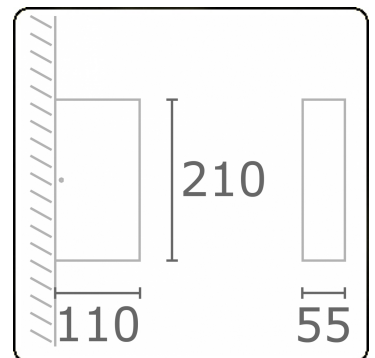

Lichttechnische Daten

CIE Fluxcode	73 94 99 50 79

Bemerkungen

direkt/indirekte Lichtausstrahlung

Diese Leuchte enthält eingebaute LED-Lampen.

LED

Die Lampen können in der Leuchte nicht ausgetauscht werden.

MULTILINE®

35.60739-9906

874/2012