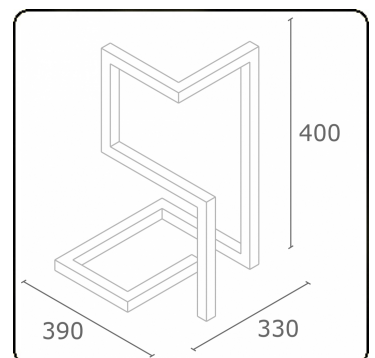

M1-E
35.14013-9905

Armatuurgegevens

Montage	Grond
Lichtuittreding	Direct
Afscherming	satiné plexi
Beschermingsgraad	IP 65
Behuizing	Aluminium
Afwerking	RAL 9011 grafietzwart structuur
Keurmerken	CE, ISO 9001

Elektrische Gegevens

Veiligheidsklasse	I
Voeding	230V
Voorschakelapparaat	Stroomvoeding

Lampgegevens

Lamptype	LED 3000K
Wattage	14,4W
Bruto lichtstroom	1120
Armatuur vermogen	15,8W
Aantal	1
Levensduur LED module	L80/B10 = 30000h
Kleurtolerantie	MacAdam 3
CRI	80

Lichttechnische gegevens

CIE Fluxcode	49 80 96 100 66

ENERGY

Verrijgbaar op aanvraag.

Disponible sur demande.

Available on request.

Auf Anfrage.

WXYZ
kWh/1000h

MULTILINE®

2019/2015