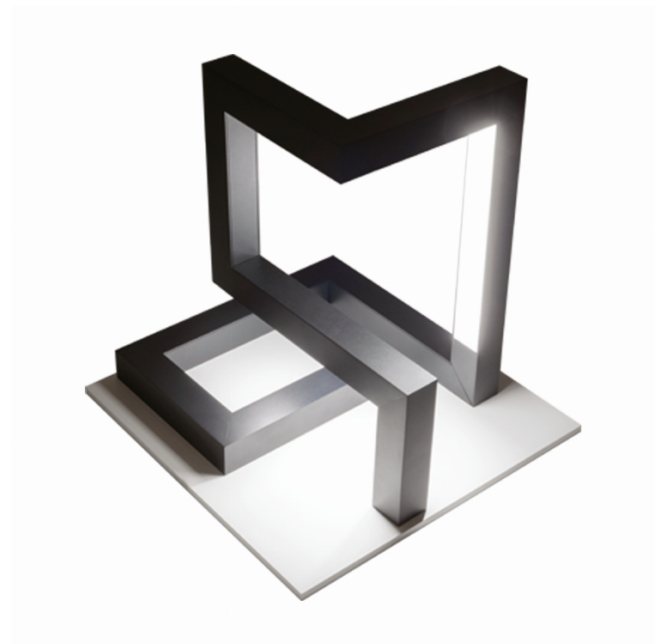

M1-E
35.14013-9905

Armatuurgegevens

Montage	Grond
Lichtuittreding	Direct
Afscherming	satiné plexi
Beschermingsgraad	IP 65
Behuizing	Aluminium
Afwerking	RAL 9011 grafietzwart structuur
Keurmerken	CE, ISO 9001

Elektrische Gegevens

Veiligheidsklasse	I
Voeding	230V
Voorschakelapparaat	Stroomvoeding

Lampgegevens

Lamptype	LED 3000K
Wattage	14,4W
Bruto lichtstroom	1120
Armatuur vermogen	15,8W
Aantal	1
Levensduur LED module	L80/B10 = 30000h
Kleurtolerantie	MacAdam 3
CRI	80

Lichttechnische gegevens

CIE Fluxcode	49 80 96 100 66

ENERGY

Verrijgbaar op aanvraag.

Disponible sur demande.

Available on request.

Auf Anfrage.

WXYZ
kWh/1000h

MULTILINE®

2019/2015