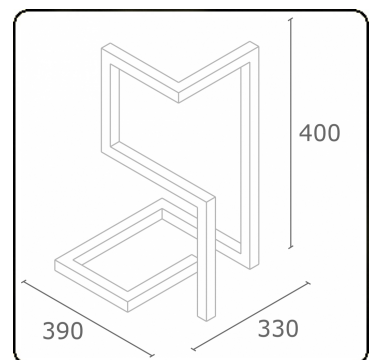

M1-E
35.14013-9905

Armatuurgegevens

Montage	Grond
Lichtuittreding	Direct
Afscherming	satiné plexi
Beschermingsgraad	IP 65
Behuizing	Aluminium
Afwerking	RAL 9011 grafietzwart structuur
Keurmerken	CE, ISO 9001

Elektrische Gegevens

Veiligheidsklasse	I
Voeding	230V
Voorschakelapparaat	Stroomvoeding

Lampgegevens

Lamptype	LED 3000K
Wattage	14,4W
Bruto lichtstroom	1120
Armatuur vermogen	15,8W
Aantal	1
Levensduur LED module	L80/B10 = 30000h
Kleurtolerantie	MacAdam 3
CRI	80

Lichttechnische gegevens

CIE Fluxcode	49 80 96 100 66

ENERGY

Verrijgbaar op aanvraag.

Disponible sur demande.

Available on request.

Auf Anfrage.

WXYZ
kWh/1000h

MULTILINE®

2019/2015