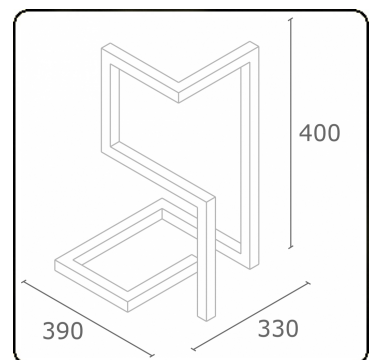

M1-E
35.14014-9905

Armatuurgegevens

Montage	Grond
Lichtuittreding	Direct
Afscherming	satiné plexi
Beschermingsgraad	IP 65
Behuizing	Aluminium
Afwerking	RAL 9011 grafietzwart structuur
Keurmerken	CE, ISO 9001

Lichttechnische gegevens

CIE Fluxcode	49 80 96 100 66
--------------	-----------------

Afmetingen

A	mm
B	mm
C	mm

ENERGY

Verkrijgbaar op aanvraag.

Disponible sur demande.

Available on request.