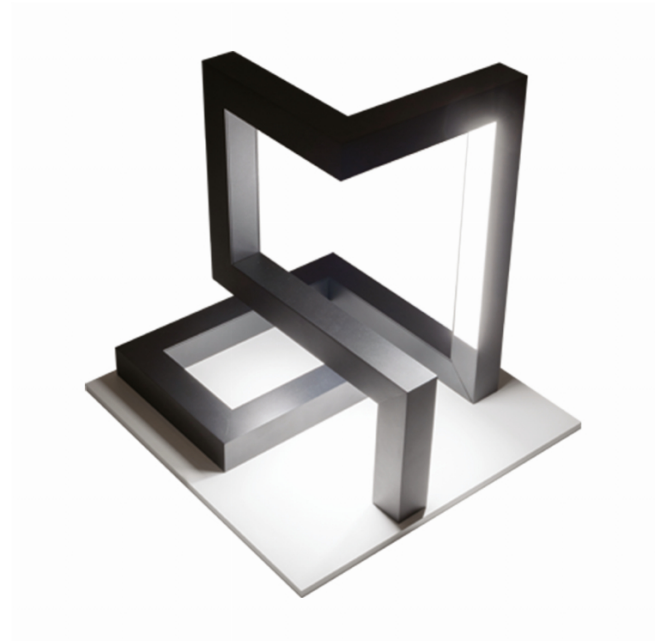

M1-E
35.14014-9905

Leuchtdaten

Montage	Boden
Lichtaustritt	Direkt
Leuchten Abdeckung	satinierte Abdeckung
Schutzgrad	IP 65
Gehäuse	Aluminium
Verarbeitung	RAL 9011 graphitschwarz struktur
Prüfzeichen	CE, ISO 9001

Lichttechnische Daten

CIE Fluxcode	49 80 96 100 66
--------------	-----------------

Abmessungen

A	390 mm
B	400 mm
C	330 mm

ENERGY

Verrijgbaar op aanvraag.

Disponible sur demande.

Available on request.