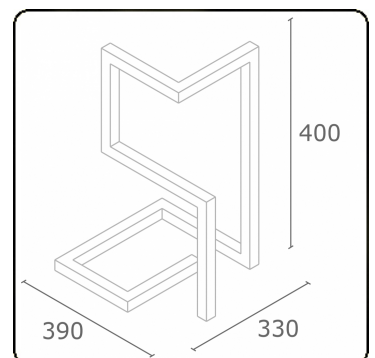

Lichttechnische gegevens

CIE Fluxcode	49 80 96 100 66

ENERGY

Verrijgbaar op aanvraag.

Disponible sur demande.

Available on request.

Auf Anfrage.

WXYZ
kWh/1000h

MULTILINE®

2019/2015