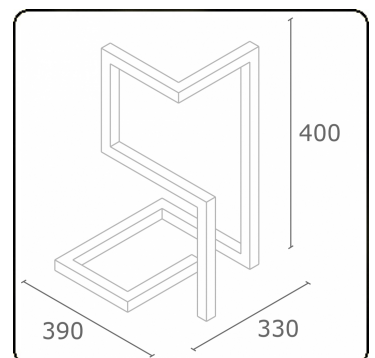

M1-E
35.14013-9906

Armatuurgegevens

Montage	Grond
Lichtuittreding	Direct
Afscherming	satiné plexi
Beschermingsgraad	IP 65
Behuizing	Aluminium
Afwerking	RAL 9006 blank aluminiumkleurig structuur
Keurmerken	CE, ISO 9001

Elektrische Gegevens

Veiligheidsklasse	I
Voeding	230V
Voorschakelapparaat	Stroomvoeding

Lampgegevens

Lamptype	LED 3000K
Wattage	14,4W
Bruto lichtstroom	1120
Armatuur vermogen	15,8W
Aantal	1
Levensduur LED module	L80/B10 = 30000h
Kleurtolerantie	MacAdam 3
CRI	80

Lichttechnische gegevens

CIE Fluxcode	49 80 96 100 66

ENERGY

Verrijgbaar op aanvraag.

Disponible sur demande.

Available on request.

Auf Anfrage.

WXYZ
kWh/1000h

MULTILINE®

2019/2015