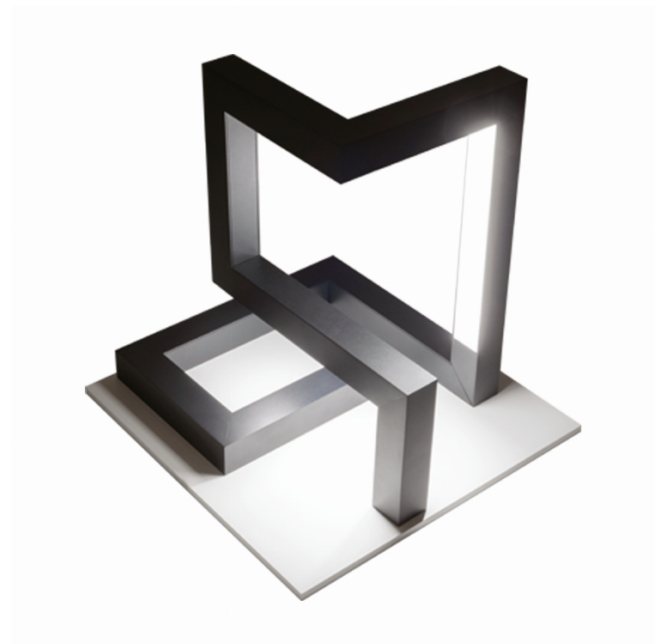

M1-E
35.14013-9906

Armatuurgegevens

Montage	Grond
Lichtuittreding	Direct
Afscherming	satiné plexi
Beschermingsgraad	IP 65
Behuizing	Aluminium
Afwerking	RAL 9006 blank aluminiumkleurig structuur
Keurmerken	CE, ISO 9001

Elektrische Gegevens

Veiligheidsklasse	I
Voeding	230V
Voorschakelapparaat	Stroomvoeding

Lampgegevens

Lamptype	LED 3000K
Wattage	14,4W
Bruto lichtstroom	1120
Armatuur vermogen	15,8W
Aantal	1
Levensduur LED module	L80/B10 = 30000h
Kleurtolerantie	MacAdam 3
CRI	80

Lichttechnische gegevens

CIE Fluxcode	49 80 96 100 66

ENERGY

Verrijgbaar op aanvraag.

Disponible sur demande.

Available on request.

Auf Anfrage.

WXYZ
kWh/1000h

MULTILINE®

2019/2015