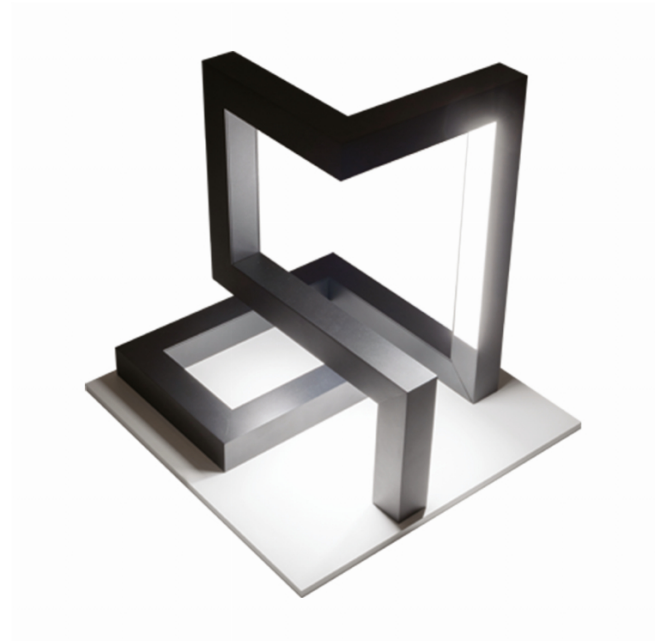

M1-E  
35.14013-9906

**Armatuurgegevens**

Montage	Grond
Lichtuittreding	Direct
Afscherming	satiné plexi
Beschermingsgraad	IP 65
Behuizing	Aluminium
Afwerking	RAL 9006 blank aluminiumkleurig structuur
Keurmerken	CE, ISO 9001

**Elektrische Gegevens**

Veiligheidsklasse	I
Voeding	230V
Voorschakelapparaat	Stroomvoeding

**Lampgegevens**

Lamptype	LED 3000K
Wattage	14,4W
Bruto lichtstroom	1120
Armatuur vermogen	15,8W
Aantal	1
Levensduur LED module	L80/B10 = 30000h
Kleurtolerantie	MacAdam 3
CRI	80