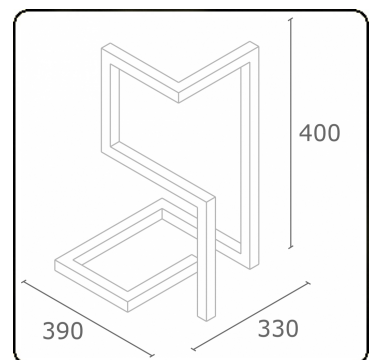

M1-E
35.14013-9906

Leuchtdaten

Montage	Boden
Lichtaustritt	Direkt
Leuchten Abdeckung	satinierte Abdeckung
Schutzgrad	IP 65
Gehäuse	Aluminium
Verarbeitung	RAL 9006 weissaluminium struktur
Prüfzeichen	CE, ISO 9001

Elektrische Eigenschaften

Schutzklasse	I
Einspeisung	230V
Vorschaltgerät	Treiber/Stromgesteuert

Lampeneigenschaften

Lamptyp	LED 3000K
Wattleistung	14,4W
Brutto Lichtstrom	1120
Lichtleistung Leuchte	15,8W
Anzahl	1
Lebensdauer LED Modul	L80/B10 = 30000h
Farbtoleranz	MacAdam 3
CRI	80

Lichttechnische Daten

CIE Fluxcode	49 80 96 100 66

ENERGY

Verrijgbaar op aanvraag.

Disponible sur demande.

Available on request.

Auf Anfrage.

WXYZ
kWh/1000h

MULTILINE® 2019/2015