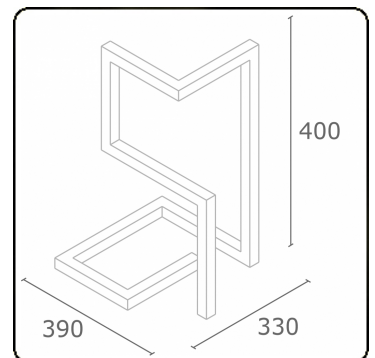

M1-E
35.14013-9906

Leuchtdaten

Montage	Boden
Lichtaustritt	Direkt
Leuchten Abdeckung	satinierte Abdeckung
Schutzgrad	IP 65
Gehäuse	Aluminium
Verarbeitung	RAL 9006 weissaluminium struktur
Prüfzeichen	CE, ISO 9001

Elektrische Eigenschaften

Schutzklasse	I
Einspeisung	230V
Vorschaltgerät	Treiber/Stromgesteuert

Lampeneigenschaften

Lamptyp	LED 3000K
Wattleistung	14,4W
Brutto Lichtstrom	1120
Lichtleistung Leuchte	15,8W
Anzahl	1
Lebensdauer LED Modul	L80/B10 = 30000h
Farbtoleranz	MacAdam 3
CRI	80

Lichttechnische Daten

CIE Fluxcode	49 80 96 100 66

ENERGY

Verrijgbaar op aanvraag.

Disponible sur demande.

Available on request.

Auf Anfrage.

WXYZ
kWh/1000h

MULTILINE® 2019/2015