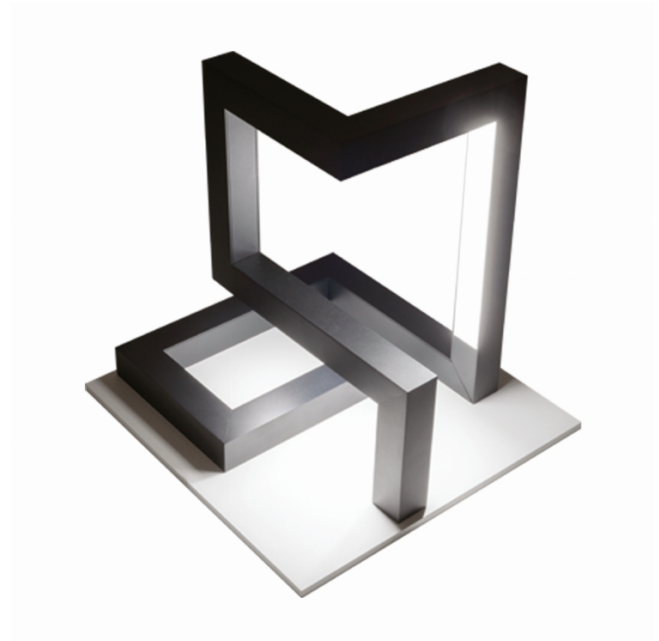

M1-E
35.14014-9906

Armatuurgegevens

| | |
|-------------------|---|
| Montage | Grond |
| Lichtuittreding | Direct |
| Afscherming | satiné plexi |
| Beschermingsgraad | IP 65 |
| Behuizing | Aluminium |
| Afwerking | RAL 9006 blank aluminiumkleurig structuur |
| Keurmerken | CE, ISO 9001 |

Elektrische Gegevens

| | |
|---------------------|---------------|
| Veiligheidsklasse | I |
| Voeding | 230V |
| Voorschakelapparaat | Stroomvoeding |

Lampgegevens

| | |
|-----------------------|------------------|
| Lamptype | LED 4000K |
| Wattage | 14,4W |
| Bruto lichtstroom | 1200 |
| Armatuur vermogen | 15,8W |
| Aantal | 1 |
| Levensduur LED module | L80/B10 = 30000h |
| Kleurtolerantie | MacAdam 3 |
| CRI | 80 |