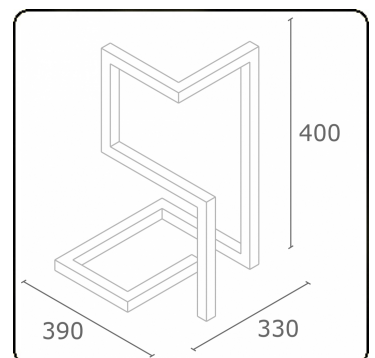

M1-E
35.14014-9906

Armatuurgegevens

| | |
|-------------------|---|
| Montage | Grond |
| Lichtuittreding | Direct |
| Afscherming | satiné plexi |
| Beschermingsgraad | IP 65 |
| Behuizing | Aluminium |
| Afwerking | RAL 9006 blank aluminiumkleurig structuur |
| Keurmerken | CE, ISO 9001 |

Lichttechnische gegevens

| | |
|--------------|-----------------|
| CIE Fluxcode | 49 80 96 100 66 |
|--------------|-----------------|

Afmetingen

| | |
|---|----|
| A | mm |
| B | mm |
| C | mm |

ENERGY

Verrijgbaar op aanvraag.