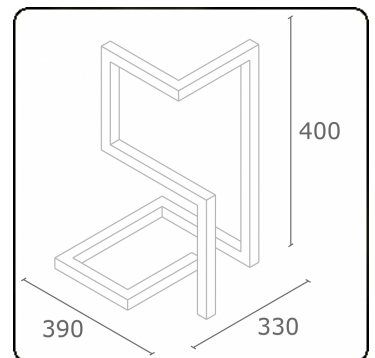

M1-E
35.14014-9906

Armatuurgegevens

Montage	Grond
Lichtuittreding	Direct
Afscherming	satiné plexi
Beschermingsgraad	IP 65
Behuizing	Aluminium
Afwerking	RAL 9006 blank aluminiumkleurig structuur
Keurmerken	CE, ISO 9001

Lichttechnische gegevens

CIE Fluxcode	49 80 96 100 66
--------------	-----------------

Afmetingen

A	mm
B	mm
C	mm

ENERGY

Verrijgbaar op aanvraag.

Disponible sur demande.

Available on request.