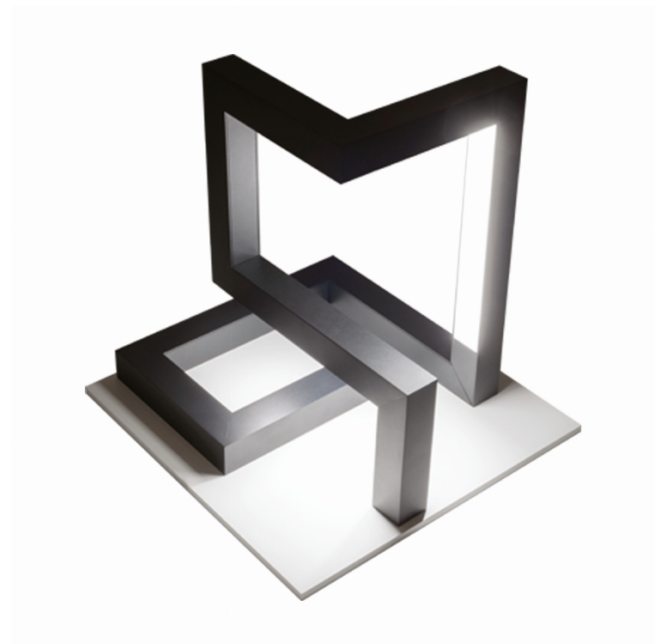

M1-E
35.14014-9906

Leuchtdaten

Montage	Boden
Lichtaustritt	Direkt
Leuchten Abdeckung	satinierte Abdeckung
Schutzgrad	IP 65
Gehäuse	Aluminium
Verarbeitung	RAL 9006 weissaluminium struktur
Prüfzeichen	CE, ISO 9001

Lichttechnische Daten

CIE Fluxcode	49 80 96 100 66
--------------	-----------------

Abmessungen

A	390 mm
B	400 mm
C	330 mm

ENERGY

Verrijgbaar op aanvraag.

Disponible sur demande.

Available on request.