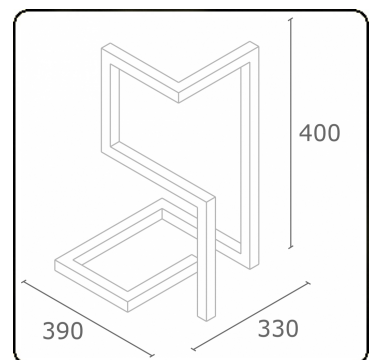

M1-E
35.14014-9906

Leuchtdaten

Montage	Boden
Lichtaustritt	Direkt
Leuchten Abdeckung	satinierte Abdeckung
Schutzgrad	IP 65
Gehäuse	Aluminium
Verarbeitung	RAL 9006 weissaluminium struktur
Prüfzeichen	CE, ISO 9001

Lichttechnische Daten

CIE Fluxcode	49 80 96 100 66
--------------	-----------------

Abmessungen

A	390 mm
B	400 mm
C	330 mm

ENERGY

Verrijgbaar op aanvraag.

Disponible sur demande.

Available on request.