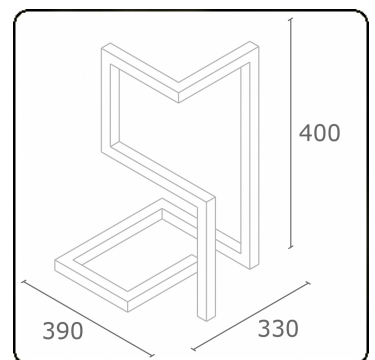

M1-E  
35.14014-9906

**Leuchtdaten**

Montage	Boden
Lichtaustritt	Direkt
Leuchten Abdeckung	satinierte Abdeckung
Schutzgrad	IP 65
Gehäuse	Aluminium
Verarbeitung	RAL 9006 weissaluminium struktur
Prüfzeichen	CE, ISO 9001

**Lichttechnische Daten**

CIE Fluxcode	49 80 96 100 66
--------------	-----------------

**Abmessungen**

A	390 mm
B	400 mm
C	330 mm

**ENERGY**

Verrijgbaar op aanvraag.

Disponible sur demande.

Available on request.