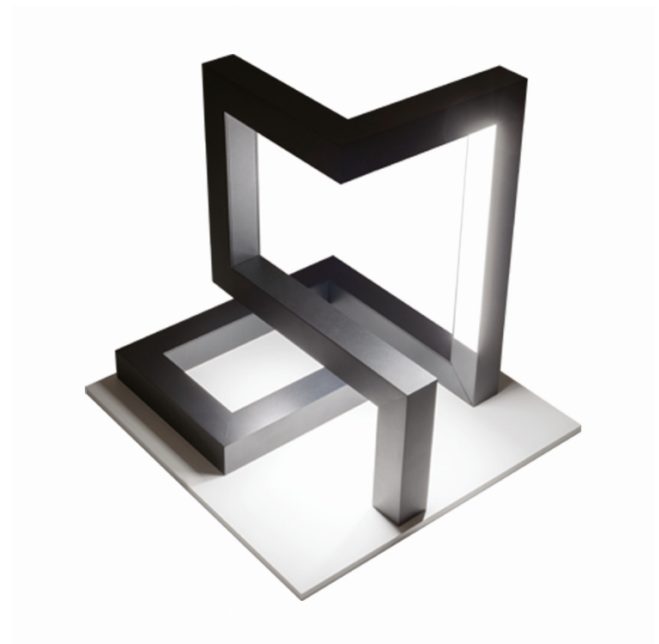

M1-E  
35.14014-9906

**Leuchtdaten**

Montage	Boden
Lichtaustritt	Direkt
Leuchten Abdeckung	satinierte Abdeckung
Schutzgrad	IP 65
Gehäuse	Aluminium
Verarbeitung	RAL 9006 weissaluminium struktur
Prüfzeichen	CE, ISO 9001

**Lichttechnische Daten**

CIE Fluxcode	49 80 96 100 66
--------------	-----------------

**Abmessungen**

A	390 mm
B	400 mm
C	330 mm

**ENERGY**

Verrijgbaar op aanvraag.

Disponible sur demande.

Available on request.