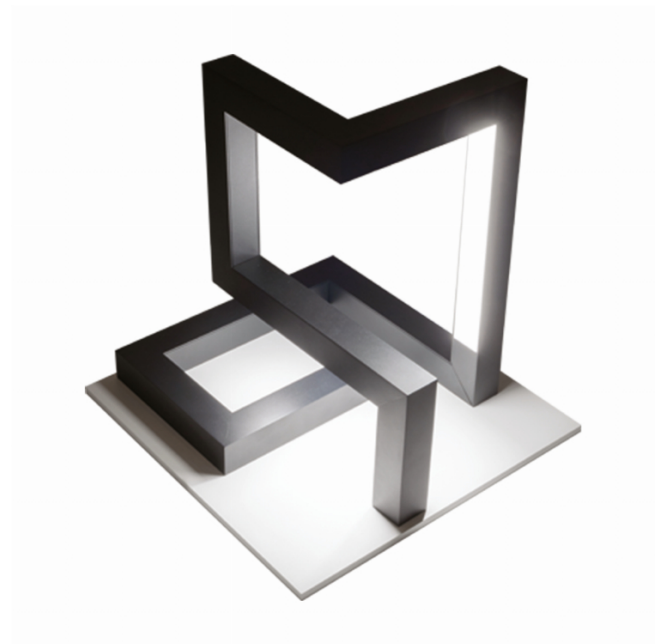

M1-E
35.14013-9910

Armatuurgegevens

Montage	Grond
Lichtuittreding	Direct
Afscherming	satiné plexi
Beschermingsgraad	IP 65
Behuizing	Aluminium
Afwerking	RAL 9016 verkeerswit structuur
Keurmerken	CE, ISO 9001

Elektrische Gegevens

Veiligheidsklasse	I
Voeding	230V
Voorschakelapparaat	Stroomvoeding

Lampgegevens

Lamptype	LED 3000K
Wattage	14,4W
Bruto lichtstroom	1120
Armatuur vermogen	15,8W
Aantal	1
Levensduur LED module	L80/B10 = 30000h
Kleurtolerantie	MacAdam 3
CRI	80

Lichttechnische gegevens

CIE Fluxcode	49 80 96 100 66

ENERGY

A
Verkrijgbaar op aanvraag.
B
Disponible sur demande.
C
D
Available on request.
E
F
Auf Anfrage.
G

WXYZ
kWh/1000h

MULTILINE® 2019/2015