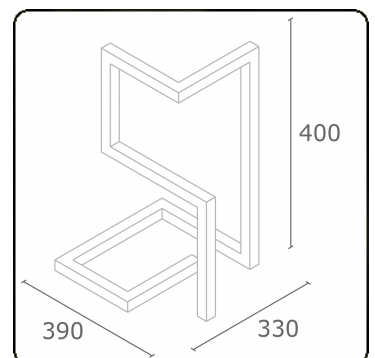

M1-E
35.14013-9910

Armatuurgegevens

Montage	Grond
Lichtuittreding	Direct
Afscherming	satiné plexi
Beschermingsgraad	IP 65
Behuizing	Aluminium
Afwerking	RAL 9016 verkeerswit structuur
Keurmerken	CE, ISO 9001

Elektrische Gegevens

Veiligheidsklasse	I
Voeding	230V
Voorschakelapparaat	Stroomvoeding

Lampgegevens

Lamptype	LED 3000K
Wattage	14,4W
Bruto lichtstroom	1120
Armatuur vermogen	15,8W
Aantal	1
Levensduur LED module	L80/B10 = 30000h
Kleurtolerantie	MacAdam 3
CRI	80

Lichttechnische gegevens

CIE Fluxcode	49 80 96 100 66

ENERGY

A
Verkrijgbaar op aanvraag.
B
Disponible sur demande.
C
D
Available on request.
E
F
Auf Anfrage.
G

WXYZ
kWh/1000h

MULTILINE® 2019/2015