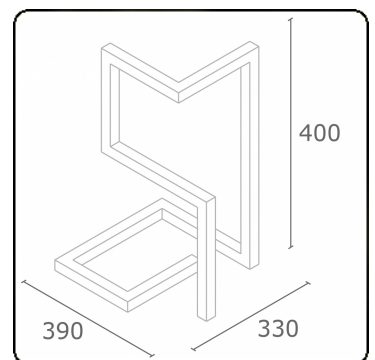

M1-E
35.14013-9910

Leuchtdaten

Montage	Boden
Lichtaustritt	Direkt
Leuchten Abdeckung	satinierte Abdeckung
Schutzgrad	IP 65
Gehäuse	Aluminium
Verarbeitung	RAL 9016 verkehrsweiss struktur
Prüfzeichen	CE, ISO 9001

Elektrische Eigenschaften

Schutzklasse	I
Einspeisung	230V
Vorschaltgerät	Treiber/Stromgesteuert

Lampeneigenschaften

Lamptyp	LED 3000K
Wattleistung	14,4W
Brutto Lichtstrom	1120
Lichtleistung Leuchte	15,8W
Anzahl	1
Lebensdauer LED Modul	L80/B10 = 30000h
Farbtoleranz	MacAdam 3
CRI	80

Lichttechnische Daten

CIE Fluxcode	49 80 96 100 66

ENERGY

Verrijgbaar op aanvraag.

Disponible sur demande.

Available on request.

Auf Anfrage.

WXYZ
kWh/1000h

MULTILINE®

2019/2015