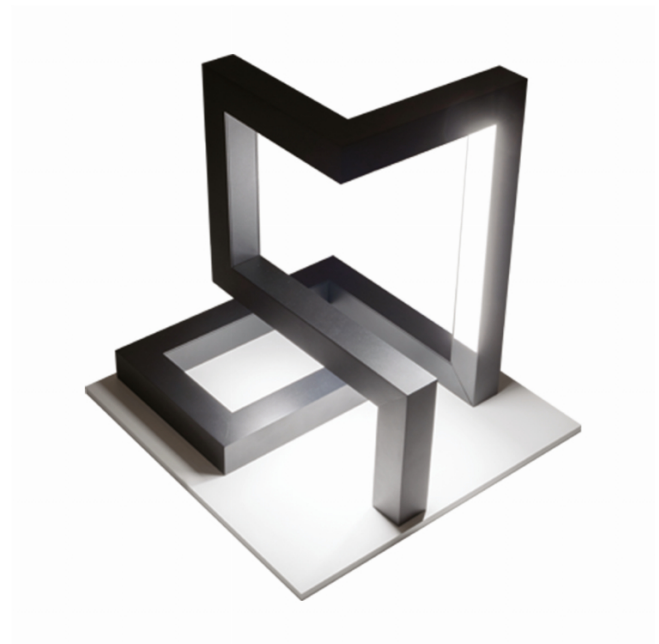

M1-E
35.14013-9910

Leuchtdaten

Montage	Boden
Lichtaustritt	Direkt
Leuchten Abdeckung	satinierte Abdeckung
Schutzgrad	IP 65
Gehäuse	Aluminium
Verarbeitung	RAL 9016 verkehrsweiss struktur
Prüfzeichen	CE, ISO 9001

Elektrische Eigenschaften

Schutzklasse	I
Einspeisung	230V
Vorschaltgerät	Treiber/Stromgesteuert

Lampeneigenschaften

Lamptyp	LED 3000K
Wattleistung	14,4W
Brutto Lichtstrom	1120
Lichtleistung Leuchte	15,8W
Anzahl	1
Lebensdauer LED Modul	L80/B10 = 30000h
Farbtoleranz	MacAdam 3
CRI	80

Lichttechnische Daten

CIE Fluxcode	49 80 96 100 66

ENERGY

Verrijgbaar op aanvraag.

Disponible sur demande.

Available on request.

Auf Anfrage.

WXYZ
kWh/1000h

MULTILINE®

2019/2015