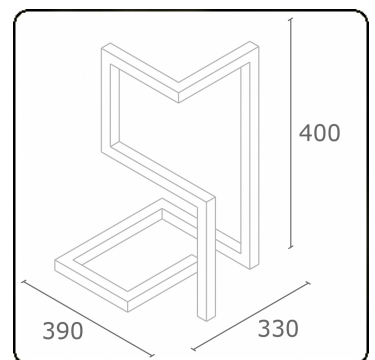

M1-E  
35.14014-9910

**Leuchtdaten**

Montage	Boden
Lichtaustritt	Direkt
Leuchten Abdeckung	satinierte Abdeckung
Schutzgrad	IP 65
Gehäuse	Aluminium
Verarbeitung	RAL 9016 verkehrsweiss struktur
Prüfzeichen	CE, ISO 9001

**Lichttechnische Daten**

CIE Fluxcode	49 80 96 100 66
--------------	-----------------

**Abmessungen**

A	390 mm
B	400 mm
C	330 mm

**ENERGY**

Verrijgbaar op aanvraag.

Disponible sur demande.

Available on request.