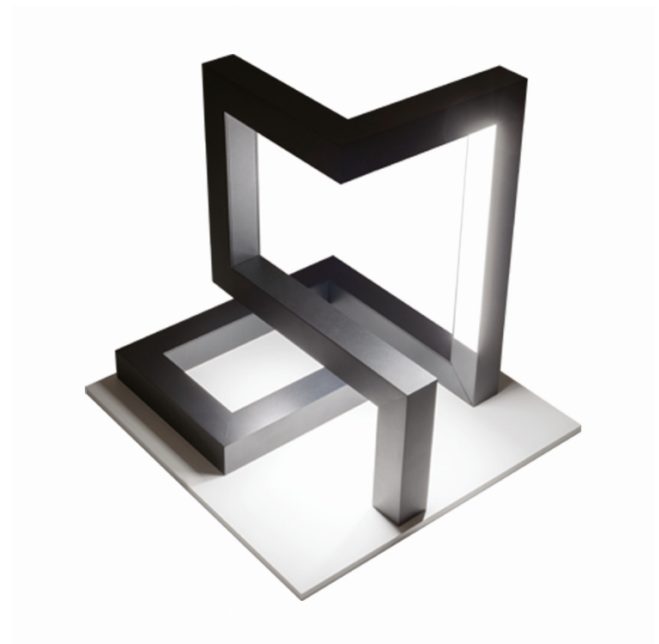

M1-E  
35.14014-9910

**Leuchtdaten**

Montage	Boden
Lichtaustritt	Direkt
Leuchten Abdeckung	satinierte Abdeckung
Schutzgrad	IP 65
Gehäuse	Aluminium
Verarbeitung	RAL 9016 verkehrsweiss struktur
Prüfzeichen	CE, ISO 9001

**Lichttechnische Daten**

CIE Fluxcode	49 80 96 100 66
--------------	-----------------

**Abmessungen**

A	390 mm
B	400 mm
C	330 mm

**ENERGY**

Verrijgbaar op aanvraag.

Disponible sur demande.

Available on request.