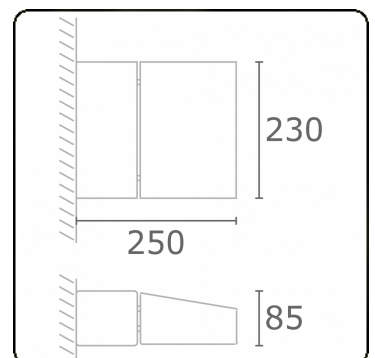

Murro-1
06.12190-9905

Armatuurgegevens

Montage	Wand Opbouw
Lichtuittreding	Direct
Afscherming	Glas
Beschermingsgraad	IP 20
Behuizing	Aluminium
Afwerking	RAL 9011 grafietzwart structuur
Keurmerken	CE, ISO 9001

Elektrische Gegevens

Veiligheidsklasse	I
Voeding	230V
Voorschakelapparaat	Stroomvoeding

Lampgegevens

Lamptype	LED 3000K
Wattage	24W
Bruto lichtstroom	2440
Armatuur vermogen	29W
Aantal	1
Levensduur LED module	L80/B10 = 50000h
Kleurtolerantie	MacAdam 3
CRI	85

Lichttechnische gegevens

CIE Fluxcode	53 83 97 99 73

Opmerkingen

directe lichtuitstraling

ENERGY

Verrijgbaar op aanvraag.

Disponible sur demande.

Available on request.

Auf Anfrage.

WXYZ
kWh/1000h

MULTILINE®

2019/2015