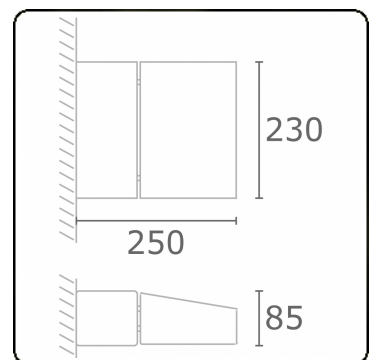

Lichttechnische Daten

CIE Fluxcode	53 83 97 99 73

Bemerkungen

direkte Lichtausstrahlung

ENERGY

Verkrijgbaar op aanvraag.

Disponible sur demande.

Available on request.

Auf Anfrage.

WXYZ
kWh/1000h

MULTILINE®

2019/2015