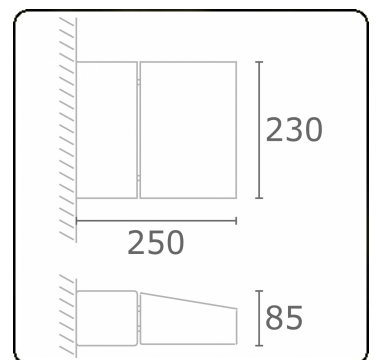

Lichttechnische Daten

CIE Fluxcode	53 83 97 99 73

Bemerkungen

direkte Lichtausstrahlung

ENERGY

Verkrijgbaar op aanvraag.

Disponible sur demande.

Available on request.

Auf Anfrage.

WXYZ
kWh/1000h

MULTILINE®

2019/2015