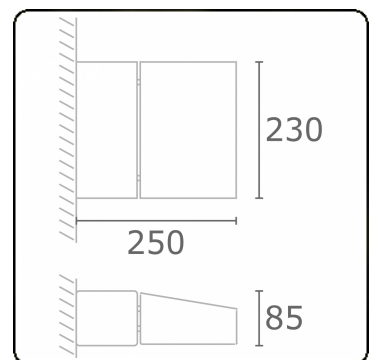

Lichttechnische gegevens

CIE Fluxcode	53 83 97 99 73

Opmerkingen

directe lichtuitstraling

ENERGY

Verkrijgbaar op aanvraag.

Disponible sur demande.

Available on request.

Auf Anfrage.

WXYZ
kWh/1000h

MULTILINE®

2019/2015