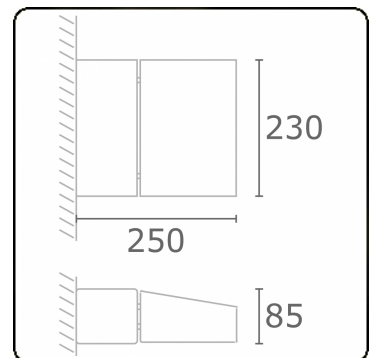

Lichttechnische Daten

CIE Fluxcode	53 83 97 99 73

Bemerkungen

direkte Lichtausstrahlung

ENERGY

Verkrijgbaar op aanvraag.

Disponible sur demande.

Available on request.

Auf Anfrage.

WXYZ
kWh/1000h

MULTILINE®

2019/2015