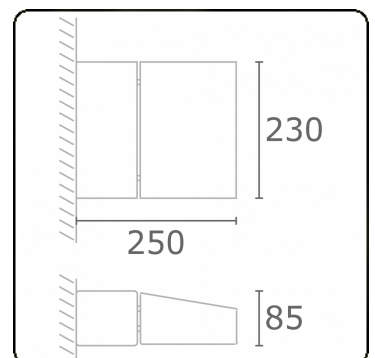

Lichttechnische gegevens

CIE Fluxcode	53 83 97 99 73

Opmerkingen

directe lichtuitstraling

ENERGY

Verrijgbaar op aanvraag.

Disponible sur demande.

Available on request.

Auf Anfrage.

WXYZ
kWh/1000h

MULTILINE® 2019/2015