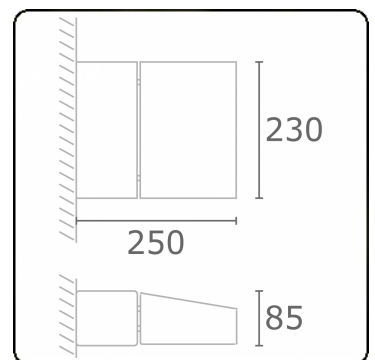

Lichttechnische Daten

CIE Fluxcode	53 83 97 99 73

Bemerkungen

direkte Lichtausstrahlung

ENERGY

Verrijgbaar op aanvraag.

Disponible sur demande.

Available on request.

Auf Anfrage.

WXYZ
kWh/1000h

MULTILINE®

2019/2015