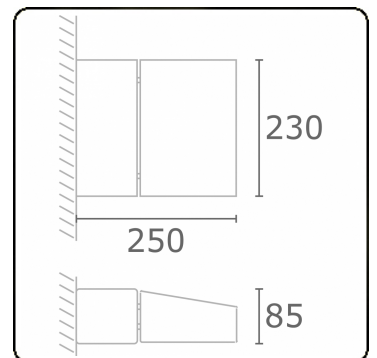

Lichttechnische Daten

CIE Fluxcode	53 83 97 99 73

Bemerkungen

direkte Lichtausstrahlung

ENERGY

Verkrijgbaar op aanvraag.

Disponible sur demande.

Available on request.

Auf Anfrage.

WXYZ
kWh/1000h

MULTILINE®

2019/2015