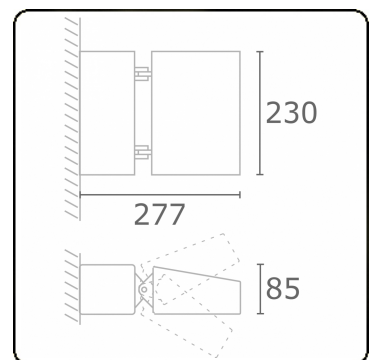

Lichttechnische gegevens

CIE Fluxcode	53 83 97 99 73

Opmerkingen

directe lichtuitstraling

ENERGY

Verrijgbaar op aanvraag.

Disponible sur demande.

Available on request.

Auf Anfrage.

WXYZ
kWh/1000h

MULTILINE®

2019/2015