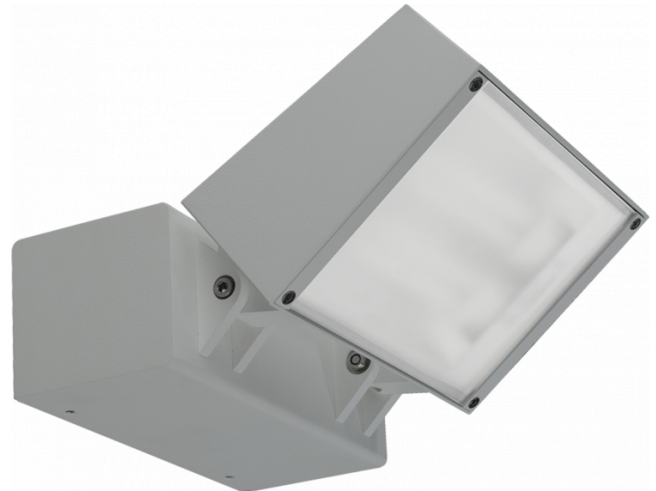

Murro-2
06.12293-9905

Armatuurgegevens

Montage	Wand Opbouw
Lichtuittreding	Direct
Afscherming	Glas
Beschermingsgraad	IP 20
Behuizing	Aluminium
Afwerking	RAL 9011 grafietzwart structuur
Keurmerken	CE, ISO 9001

Elektrische Gegevens

Veiligheidsklasse	I
Voeding	230V
Voorschakelapparaat	Stroomvoeding

Lampgegevens

Lamptype	LED 4000K
Wattage	24W
Bruto lichtstroom	2560
Armatuur vermogen	29W
Aantal	1
Levensduur LED module	L80/B10 = 50000h
Kleurtolerantie	MacAdam 3
CRI	85

Lichttechnische gegevens

CIE Fluxcode	53 83 97 99 73

Opmerkingen

directe lichtuitstraling

ENERGY

Verrijgbaar op aanvraag.

Disponible sur demande.

Available on request.

Auf Anfrage.

WXYZ
kWh/1000h

MULTILINE®

2019/2015