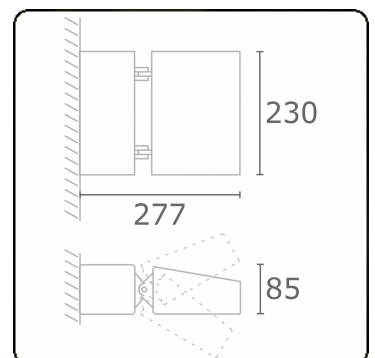

Murro-2
06.12293-9905

Armatuurgegevens

Montage	Wand Opbouw
Lichtuittreding	Direct
Afscherming	Glas
Beschermingsgraad	IP 20
Behuizing	Aluminium
Afwerking	RAL 9011 grafietzwart structuur
Keurmerken	CE, ISO 9001

Elektrische Gegevens

Veiligheidsklasse	I
Voeding	230V
Voorschakelapparaat	Stroomvoeding

Lampgegevens

Lamptype	LED 4000K
Wattage	24W
Bruto lichtstroom	2560
Armatuur vermogen	29W
Aantal	1
Levensduur LED module	L80/B10 = 50000h
Kleurtolerantie	MacAdam 3
CRI	85

Lichttechnische gegevens

CIE Fluxcode	53 83 97 99 73

Opmerkingen

directe lichtuitstraling

ENERGY

Verrijgbaar op aanvraag.

Disponible sur demande.

Available on request.

Auf Anfrage.

WXYZ
kWh/1000h

MULTILINE®

2019/2015