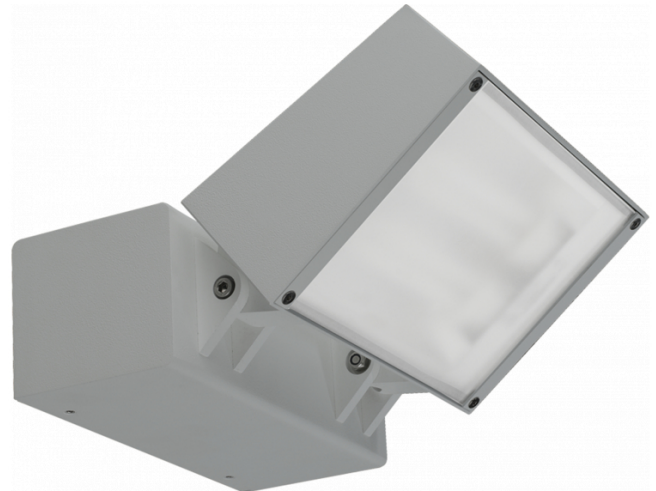

Murro-2
06.12293-9905

Leuchtdaten

Montage	Wand
Lichtaustritt	Direkt
Leuchten Abdeckung	Glas
Schutzgrad	IP 20
Gehäuse	Aluminium
Verarbeitung	RAL 9011 graphitschwarz struktur
Prüfzeichen	CE, ISO 9001

Elektrische Eigenschaften

Schutzklasse	I
Einspeisung	230V
Vorschaltgerät	Treiber/Stromgesteuert

Lampeneigenschaften

Lamptyp	LED 4000K
Wattleistung	24W
Brutto Lichtstrom	2560
Lichtleistung Leuchte	29W
Anzahl	1
Lebensdauer LED Modul	L80/B10 = 50000h
Farbtoleranz	MacAdam 3
CRI	85

Lichttechnische Daten

CIE Fluxcode	53 83 97 99 73

Bemerkungen

direkte Lichtausstrahlung

ENERGY

Verrijgbaar op aanvraag.

Disponible sur demande.

Available on request.

Auf Anfrage.

WXYZ
kWh/1000h

MULTILINE®

2019/2015