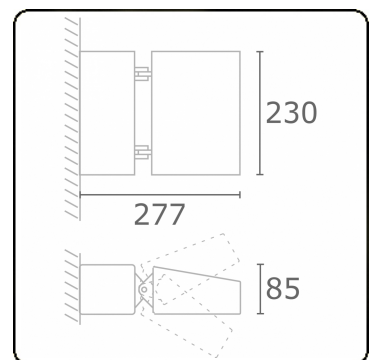

Murro-2
06.12293-9905

Leuchtdaten

Montage	Wand
Lichtaustritt	Direkt
Leuchten Abdeckung	Glas
Schutzgrad	IP 20
Gehäuse	Aluminium
Verarbeitung	RAL 9011 graphitschwarz struktur
Prüfzeichen	CE, ISO 9001

Elektrische Eigenschaften

Schutzklasse	I
Einspeisung	230V
Vorschaltgerät	Treiber/Stromgesteuert

Lampeneigenschaften

Lamptyp	LED 4000K
Wattleistung	24W
Brutto Lichtstrom	2560
Lichtleistung Leuchte	29W
Anzahl	1
Lebensdauer LED Modul	L80/B10 = 50000h
Farbtoleranz	MacAdam 3
CRI	85

Lichttechnische Daten

CIE Fluxcode	53 83 97 99 73

Bemerkungen

direkte Lichtausstrahlung

ENERGY

A ▶
Verkrijgbaar op aanvraag.
B ▶
Disponible sur demande.
C ▶
D ▶
Available on request.
E ▶
F ▶
Auf Anfrage.
G ▶

WXYZ
kWh/1000h

MULTILINE® 2019/2015