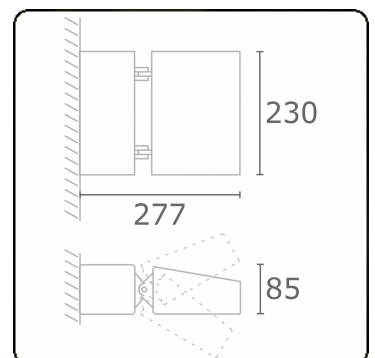

Lichttechnische gegevens

CIE Fluxcode	53 83 97 99 73

Opmerkingen

directe lichtuitstraling

ENERGY

Verrijgbaar op aanvraag.

Disponible sur demande.

Available on request.

Auf Anfrage.

WXYZ
kWh/1000h

MULTILINE®

2019/2015