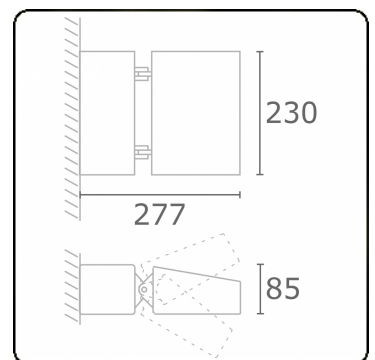

Lichttechnische Daten

CIE Fluxcode	53 83 97 99 73

Bemerkungen

direkte Lichtausstrahlung

ENERGY

Verrijgbaar op aanvraag.

Disponible sur demande.

Available on request.

Auf Anfrage.

WXYZ
kWh/1000h

MULTILINE®

2019/2015