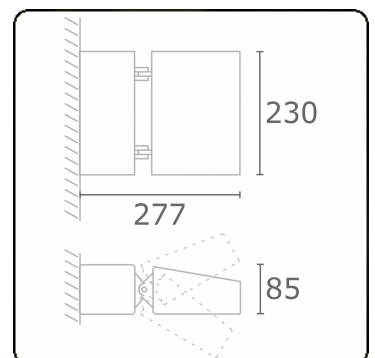

Murro-2
06.12293-9906

Armatuurgegevens

Montage	Wand Opbouw
Lichtuittreding	Direct
Afscherming	Glas
Beschermingsgraad	IP 20
Behuizing	Aluminium
Afwerking	RAL 9006 blank aluminiumkleurig structuur
Keurmerken	CE, ISO 9001

Elektrische Gegevens

Veiligheidsklasse	I
Voeding	230V
Voorschakelapparaat	Stroomvoeding

Lampgegevens

Lamptype	LED 4000K
Wattage	24W
Bruto lichtstroom	2560
Armatuur vermogen	29W
Aantal	1
Levensduur LED module	L80/B10 = 50000h
Kleurtolerantie	MacAdam 3
CRI	85

Lichttechnische gegevens

CIE Fluxcode	53 83 97 99 73

Opmerkingen

directe lichtuitstraling

ENERGY

Verrijgbaar op aanvraag.

Disponible sur demande.

Available on request.

Auf Anfrage.

WXYZ
kWh/1000h

MULTILINE®

2019/2015