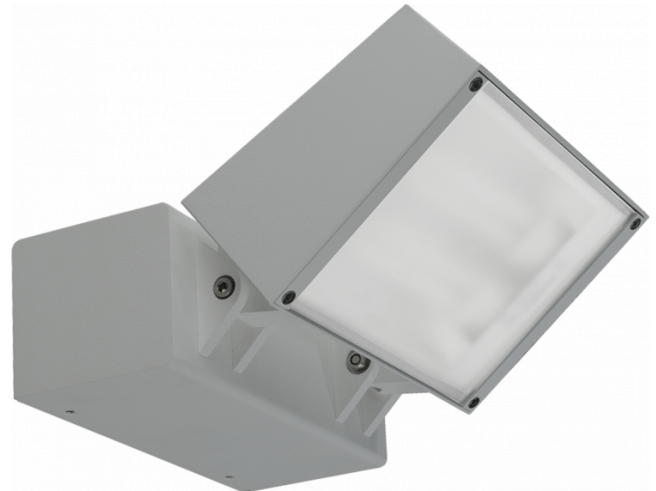

**Murro-2**  
06.12293-9906

**Armatuurgegevens**

Montage	Wand Opbouw
Lichtuittreding	Direct
Afscherming	Glas
Beschermingsgraad	IP 20
Behuizing	Aluminium
Afwerking	RAL 9006 blank aluminiumkleurig structuur
Keurmerken	CE, ISO 9001

**Elektrische Gegevens**

Veiligheidsklasse	I
Voeding	230V
Voorschakelapparaat	Stroomvoeding

**Lampgegevens**

Lamptype	LED 4000K
Wattage	24W
Bruto lichtstroom	2560
Armatuur vermogen	29W
Aantal	1
Levensduur LED module	L80/B10 = 50000h
Kleurtolerantie	MacAdam 3
CRI	85