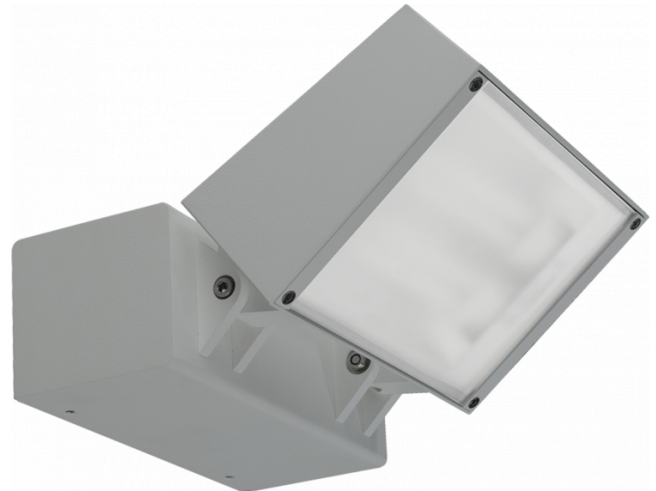

Murro-2
06.12293-9906

Armatuurgegevens

Montage	Wand Opbouw
Lichtuittreding	Direct
Afscherming	Glas
Beschermingsgraad	IP 20
Behuizing	Aluminium
Afwerking	RAL 9006 blank aluminiumkleurig structuur
Keurmerken	CE, ISO 9001

Elektrische Gegevens

Veiligheidsklasse	I
Voeding	230V
Voorschakelapparaat	Stroomvoeding

Lampgegevens

Lamptype	LED 4000K
Wattage	24W
Bruto lichtstroom	2560
Armatuur vermogen	29W
Aantal	1
Levensduur LED module	L80/B10 = 50000h
Kleurtolerantie	MacAdam 3
CRI	85

Lichttechnische gegevens

CIE Fluxcode	53 83 97 99 73

Opmerkingen

directe lichtuitstraling

ENERGY

Verrijgbaar op aanvraag.

Disponible sur demande.

Available on request.

Auf Anfrage.

WXYZ
kWh/1000h

MULTILINE®

2019/2015