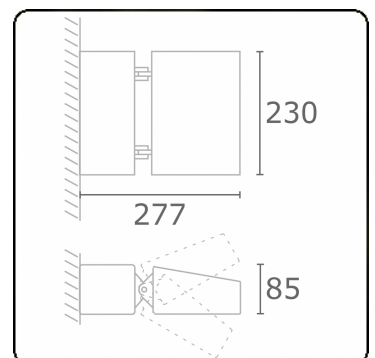

Murro-2
06.12290-9910

Armatuurgegevens

Montage	Wand Opbouw
Lichtuittreding	Direct
Afscherming	Glas
Beschermingsgraad	IP 20
Behuizing	Aluminium
Afwerking	RAL 9016 verkeerswit structuur
Keurmerken	CE, ISO 9001

Elektrische Gegevens

Veiligheidsklasse	I
Voeding	230V
Voorschakelapparaat	Stroomvoeding

Lampgegevens

Lamptype	LED 3000K
Wattage	24W
Bruto lichtstroom	2440
Armatuur vermogen	29W
Aantal	1
Levensduur LED module	L80/B10 = 50000h
Kleurtolerantie	MacAdam 3
CRI	85

Lichttechnische gegevens

CIE Fluxcode	53 83 97 99 73

Opmerkingen

directe lichtuitstraling

ENERGY

Verrijgbaar op aanvraag.

Disponible sur demande.

Available on request.

Auf Anfrage.

WXYZ
kWh/1000h

MULTILINE®

2019/2015