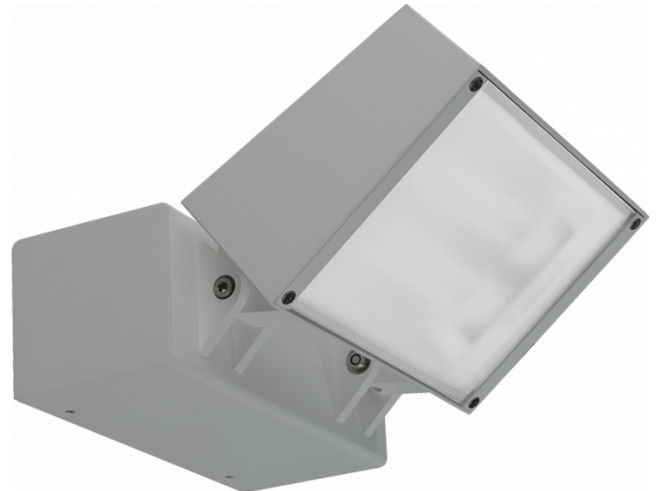

Murro-2
06.12290-9910

Armatuurgegevens

Montage	Wand Opbouw
Lichtuittreding	Direct
Afscherming	Glas
Beschermingsgraad	IP 20
Behuizing	Aluminium
Afwerking	RAL 9016 verkeerswit structuur
Keurmerken	CE, ISO 9001

Elektrische Gegevens

Veiligheidsklasse	I
Voeding	230V
Voorschakelapparaat	Stroomvoeding

Lampgegevens

Lamptype	LED 3000K
Wattage	24W
Bruto lichtstroom	2440
Armatuur vermogen	29W
Aantal	1
Levensduur LED module	L80/B10 = 50000h
Kleurtolerantie	MacAdam 3
CRI	85

Lichttechnische gegevens

CIE Fluxcode	53 83 97 99 73

Opmerkingen

directe lichtuitstraling

ENERGY

Verrijgbaar op aanvraag.

Disponible sur demande.

Available on request.

Auf Anfrage.

WXYZ
kWh/1000h

MULTILINE®

2019/2015