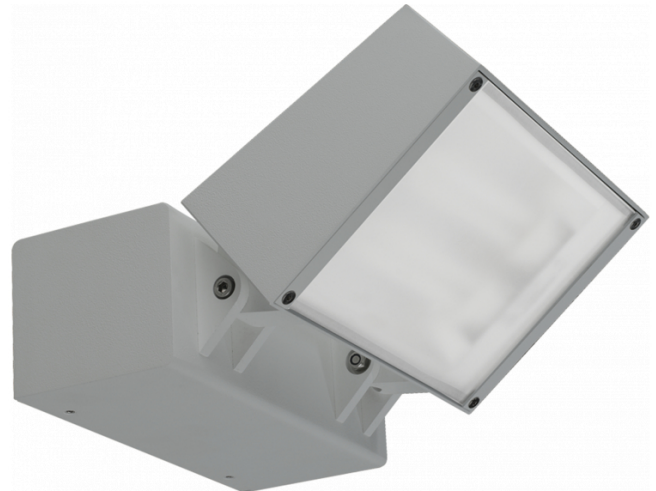

Murro-2
06.12293-9910

Armatuurgegevens

Montage	Wand Opbouw
Lichtuittreding	Direct
Afscherming	Glas
Beschermingsgraad	IP 20
Behuizing	Aluminium
Afwerking	RAL 9016 verkeerswit structuur
Keurmerken	CE, ISO 9001

Elektrische Gegevens

Veiligheidsklasse	I
Voeding	230V
Voorschakelapparaat	Stroomvoeding

Lampgegevens

Lamptype	LED 4000K
Wattage	24W
Bruto lichtstroom	2560
Armatuur vermogen	29W
Aantal	1
Levensduur LED module	L80/B10 = 50000h
Kleurtolerantie	MacAdam 3
CRI	85