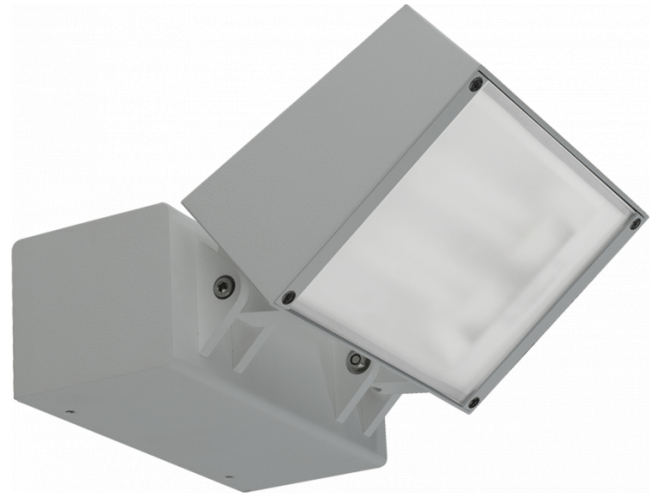

**Murro-2**  
06.12293-9910

**Leuchtdaten**

Montage	Wand
Lichtaustritt	Direkt
Leuchten Abdeckung	Glas
Schutzgrad	IP 20
Gehäuse	Aluminium
Verarbeitung	RAL 9016 verkehrsweiss struktur
Prüfzeichen	CE, ISO 9001

**Elektrische Eigenschaften**

Schutzklasse	I
Einspeisung	230V
Vorschaltgerät	Treiber/Stromgesteuert

**Lampeneigenschaften**

Lamptyp	LED 4000K
Wattleistung	24W
Brutto Lichtstrom	2560
Lichtleistung Leuchte	29W
Anzahl	1
Lebensdauer LED Modul	L80/B10 = 50000h
Farbtoleranz	MacAdam 3
CRI	85