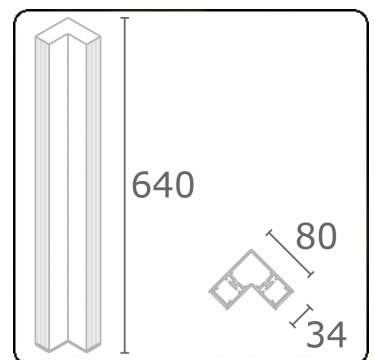

Nio 1
35.44150003-9905

Armatuurgegevens

Montage	Grond
Lichtuittreding	Direct-Indirect
Afscherming	satiné plexi - zwart geribd
Beschermingsgraad	IP 65
Behuizing	Aluminium
Afwerking	RAL 9011 grafietzwart structuur
Keurmerken	CE, ISO 9001

Elektrische Gegevens

Veiligheidsklasse	I
Voeding	230V
Voorschakelapparaat	Voeding 24V DC

Lampgegevens

Lamptype	LED 3000K
Wattage	11,6W
Bruto lichtstroom	2 x 1010
Armatuur vermogen	25,6W
Aantal	2
Levensduur LED module	L70/B10 > 50000h
Kleurtolerantie	MacAdam 3
CRI	80

Lichttechnische gegevens

CIE Fluxcode	68 90 98 100 9
CIE Fluxcode Indirect	68 90 98 100 9

ENERGY

A
Verkrijgbaar op aanvraag.
B
Disponible sur demande.
C
D
Available on request.
E
F
Auf Anfrage.
G

WXYZ
kWh/1000h

MULTILINE® 2019/2015